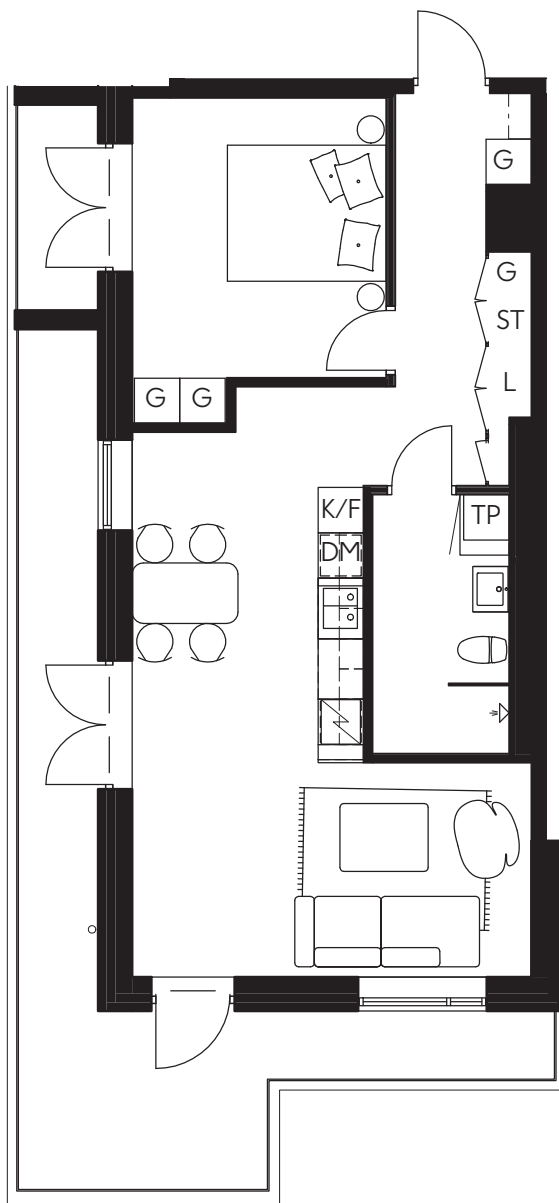

LILJEGATAN
NO.1

Hus B/Lgh B-1301/2 Rok 49 kvm/Takvåning

Hörnlägenhet med mycket generös takterrass, 24 kvm
Stort badrum

0 3m

TM	Tvättmaskin	ST	Städsåp
TP	Tvättpelare	L	Linneskåp
K	Kylskåp	HS	Högsåp
F	Frys	DM	Diskmaskin
K/F	Kyl/Frys	WIC	Walk-in-closet
G	Garderob	SG	Skjutsdörrgarderob

LILJEGATAN
NO.1

Hus B/Lgh B-1302/2 Rok 60 kvm/Takvåning

Hörnlägenhet med stor takterrass i bästa sydvästläge, 24 kvm
Sovrum med egen balkong

0 3m

TM	Tvättmaskin	ST	Städsåp
TP	Tvättpelare	L	Linneskåp
K	Kylskåp	HS	Högsåp
F	Frys	DM	Diskmaskin
K/F	Kyl/Frys	WIC	Walk-in-closet
G	Garderob	SG	Skjutsdörrsgarderob