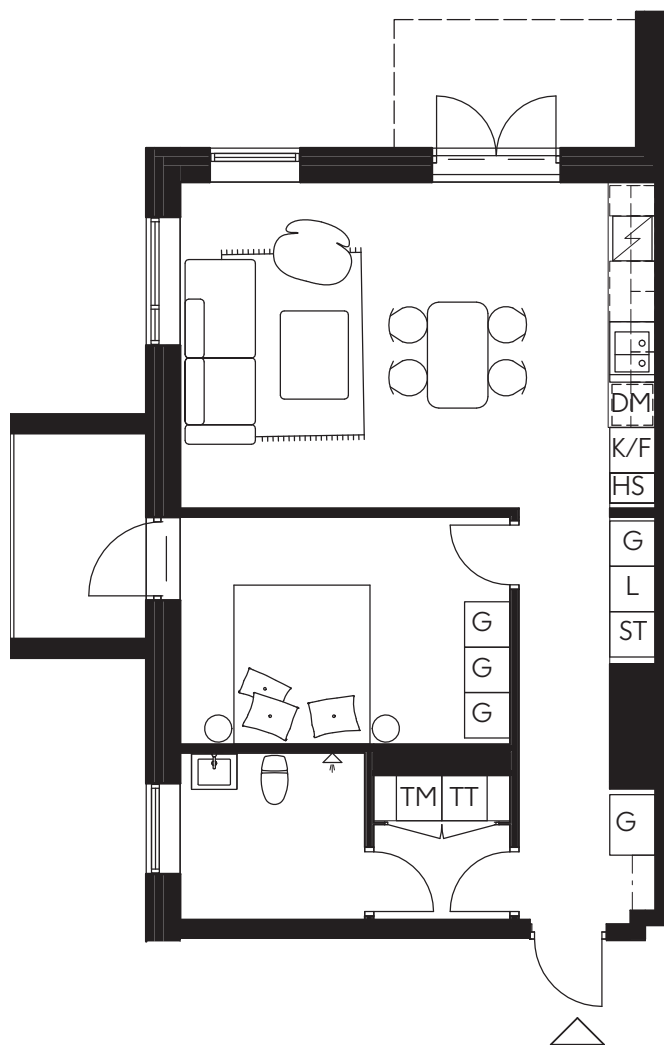

LILJEGATAN
NO.1

Hus B/Lgh B-1003/2 Rok 60 kvm/Entréplan

Hörnlägenhet med en balkong och en uteplats
Separat tvättstuga
Sovrum med generös förvaring

0 3m

TM	Tvättmaskin	ST	Städsåp
TT	Torktumlare	L	Linneskåp
K	Kylskåp	HS	Högsåp
F	Frys	DM	Diskmaskin
K/F	Kyl/Frys	WIC	Walk-in-closet
G	Garderob	SG	Skjutsdörrsgarderob