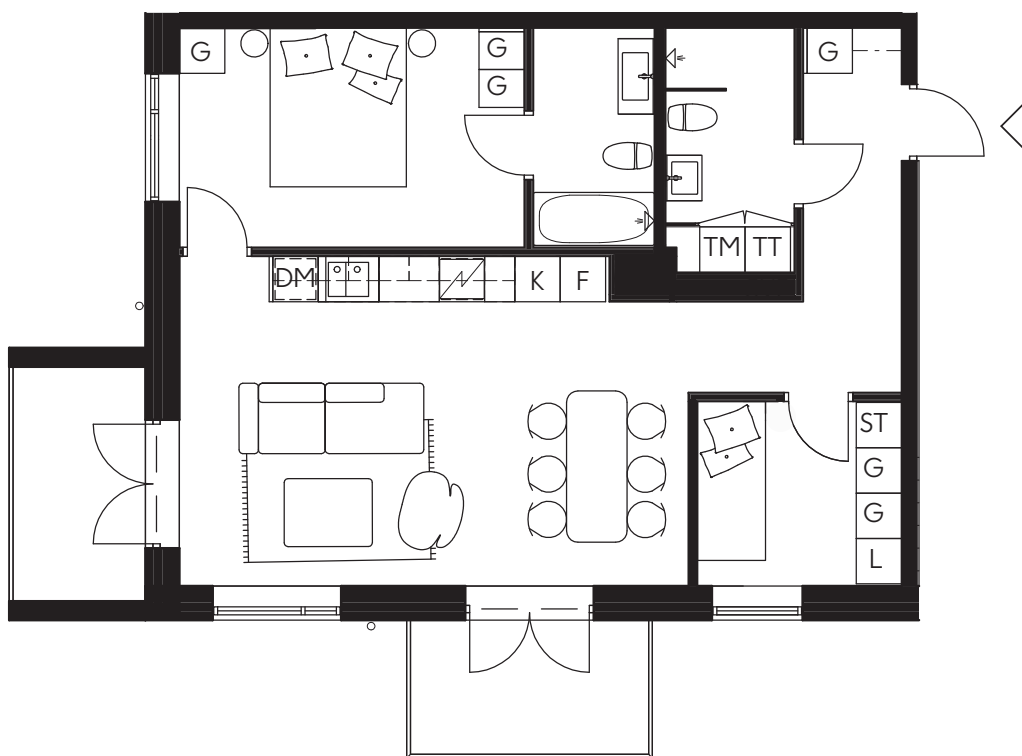

LILJEGATAN
NO.1

Hus C/Lgh C-1002/3 Rok 70 kvm/Entréplan

Hörnlägenhet i sydväst med två balkonger
Sovrum med badrum en suite
Två badrum, ett med badkar