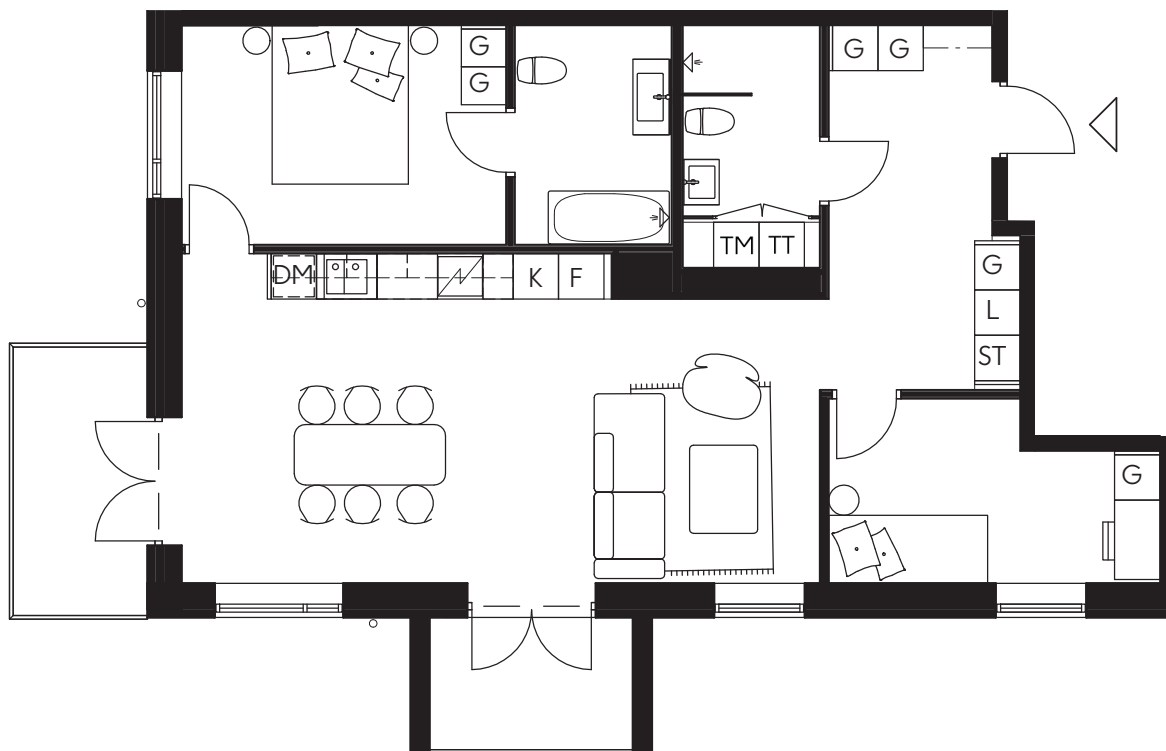

LILJEGATAN
NO.1

Hus C/Lgh C-1101/2 Rok 63 kvm/Plan 1

Hörnlägenhet i söderläge med två balkonger
Sovrum med generös förvaring

0 3m

TM	Tvättmaskin	ST	Städskåp
TP	Tvättpelare	L	Linneskåp
K	Kylskåp	HS	Högsåp
F	Frys	DM	Diskmaskin
K/F	Kyl/Frys	WIC	Walk-in-closet
G	Garderob	SG	Skjutsdörrgarderob

LILJEGATAN
NO.1

Hus C/Lgh C-1102/3 Rok 84 kvm/Plan 1

Hörnlägenhet i sydväst med två balkonger
Sovrum med badrum en suite
Två badrum, ett med badkar

TM	Tvättmaskin	ST	Städsåp
TT	Torktumlare	L	Linnesåp
K	Kylskåp	HS	Högsåp
F	Frys	DM	Diskmaskin
K/F	Kyl/Frys	WIC	Walk-in-closet
G	Garderob	SG	Skjutsdörrgarderob