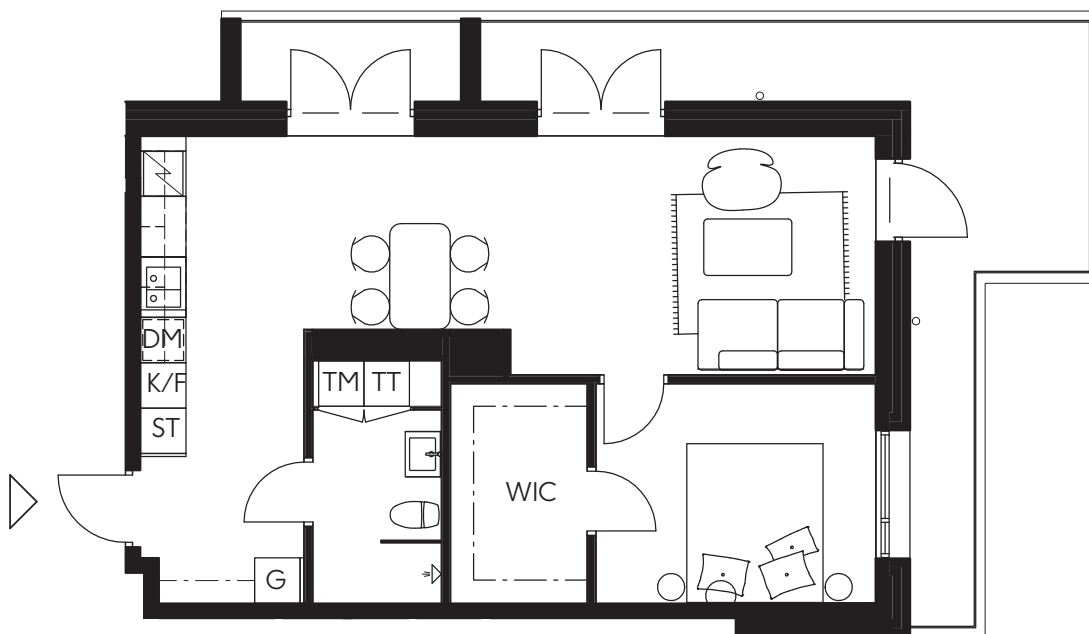

LILJEGATAN
NO.1

Hus C/Lgh C-1304/3 Rok 60 kvm/Takvåning

Hörnlägenhet med en generös takterrass och en balkong
Sovrum med walk-in-closet
Uteplats med morgonsol