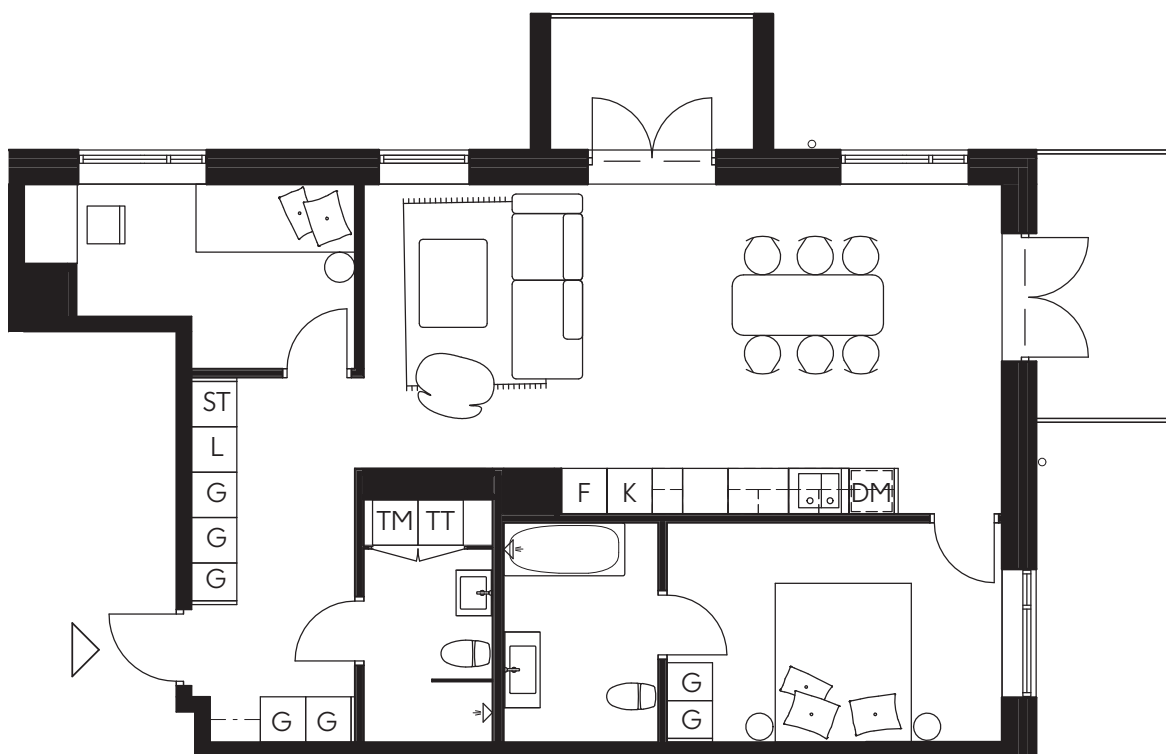

LILJEGATAN
NO.1

Hus C/Lgh C-1103/2 Rok 63 kvm/Plan 1

Hörnlägenhet med två balkonger, 12 kvm
Sovrum med generös förvaring

0 3m

TM	Tvättmaskin	ST	Städsåp
TT	Torktumlare	L	Linnesåp
K	Kylskåp	HS	Högsåp
F	Frys	DM	Diskmaskin
K/F	Kyl/Frys	WIC	Walk-in-closet
G	Garderob	SG	Skjutsdörrsgarderob

LILJEGATAN
NO.1

Hus C/Lgh C-1104/3 Rok 81 kvm/Plan 1

Hörnlägenhet med två balkonger
Stor matplats med utgång till balkong med morgonsol.
Sovrum med badrum en suite
Två badrum, ett med badkar

0 3m

TM	Tvättmaskin	ST	Städsåp
TT	Torktumlare	L	Linnesåp
K	Kylskåp	HS	Högsåp
F	Frys	DM	Diskmaskin
K/F	Kyl/Frys	WIC	Walk-in-closet
G	Garderob	SG	Skjutsdörrgarderob