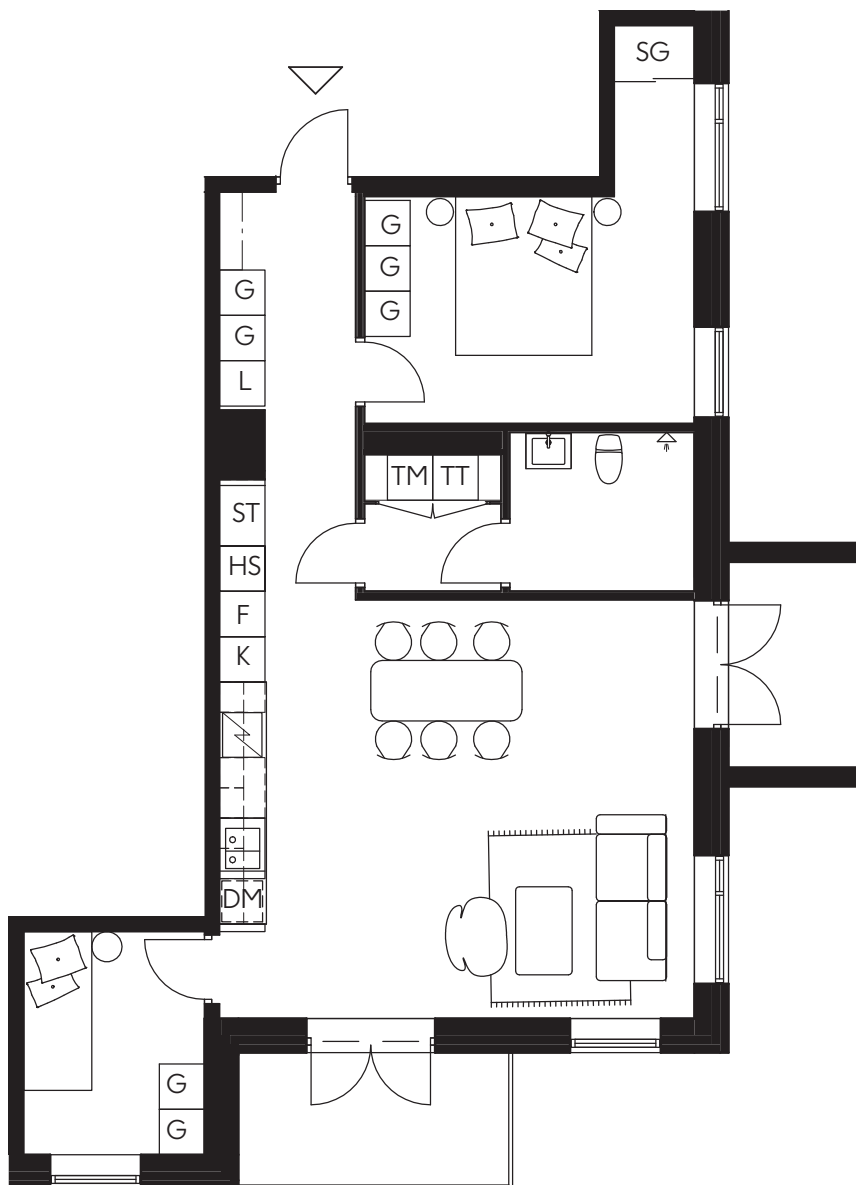

LILJEGATAN
NO.1

Hus B/Lgh B-1001/3 Rok 77 kvm/Entréplan

Hörnlägenhet i söderläge med två balkonger
Separat tvättstuga
Sovrum med generös förvaring

0 3m

TM	Tvättmaskin	ST	Städsåp
TT	Torktumlare	L	Linneskåp
K	Kylskåp	HS	Högsåp
F	Frys	DM	Diskmaskin
K/F	Kyl/Frys	WIC	Walk-in-closet
G	Garderob	SG	Skjutsdörrsgarderob