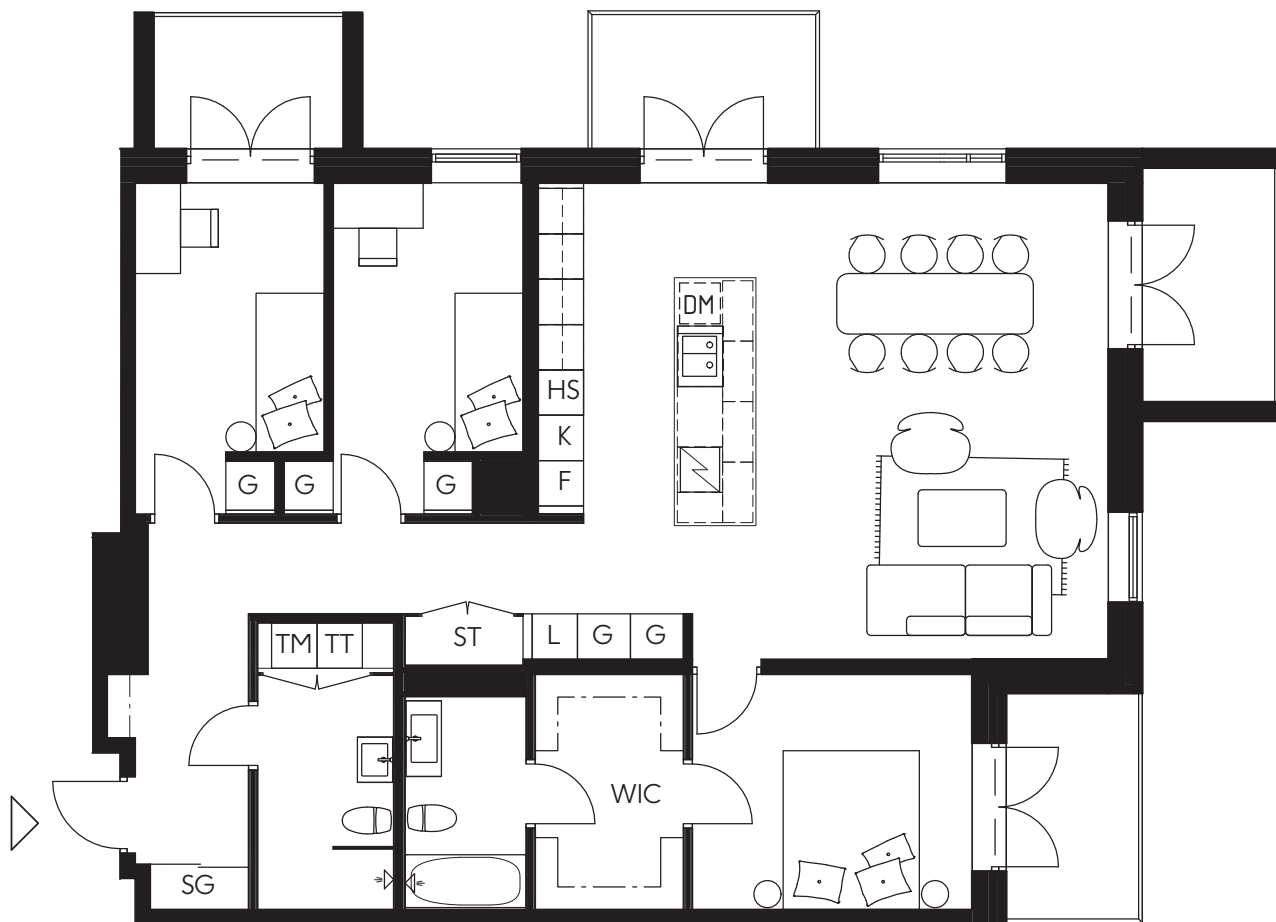

LILJEGATAN
NO.1

Hus A/Lgh A-1201/4 Rok 117 kvm/Plan 2

Hörnlägenhet i sydväst med fyra balkonger, 21 kvm

Kök med ö

Sovrum med walk-in-closet och badrum en suite

Två badrum

0 3m

TM	Tvättmaskin	ST	Städsåp
TT	Torktumlare	L	Linneskåp
K	Kylskåp	HS	Högsåp
F	Frys	DM	Diskmaskin
K/F	Kyl/Frys	WIC	Walk-in-closet
G	Garderob	SG	Skjutdörrsgarderob

LILJEGATAN
NO.1

Hus A/Lgh A-1202/4 Rok 110 kvm/Plan 2

Hörnlägenhet med två balkonger
Kök med ö
Sovrum med walk-in-closet och badrum en suite
Två badrum

0 3m

TM	Tvättmaskin	ST	Städsåp
TT	Torktumlare	L	Linneskåp
K	Kylskåp	HS	Högsåp
F	Frys	DM	Diskmaskin
K/F	Kyl/Frys	WIC	Walk-in-closet
G	Garderob	SG	Skjutsdörrsgarderob

LILJEGATAN
NO.1

Hus A/Lgh A-1203/4 Rok 118 kvm/Plan 2

Hörnlägenhet med fyra balkonger, 20 kvm
Kök med ö
Sovrum med walk-in-closet och badrum en suite
Två badrum

0 3m

TM	Tvättmaskin	ST	Städsåp
TT	Torktumlare	L	Linneskåp
K	Kylskåp	HS	Högsåp
F	Frys	DM	Diskmaskin
K/F	Kyl/Frys	WIC	Walk-in-closet
G	Garderob	SG	Skjutdörrsgarderob

LILJEGATAN
NO.1

Hus A/Lgh A-1204/4 Rok 110 kvm/Plan 2

Hörnlägenhet i söderläge med två balkonger
Kök med ö
Sovrum med walk-in-closet och badrum en suite
Två badrum

0 3m

TM	Tvättmaskin	ST	Städsåp
TT	Torktumlare	L	Linnesåp
K	Kylskåp	HS	Högsåp
F	Frys	DM	Diskmaskin
K/F	Kyl/Frys	WIC	Walk-in-closet
G	Garderob	SG	Skjutsdörrgarderob