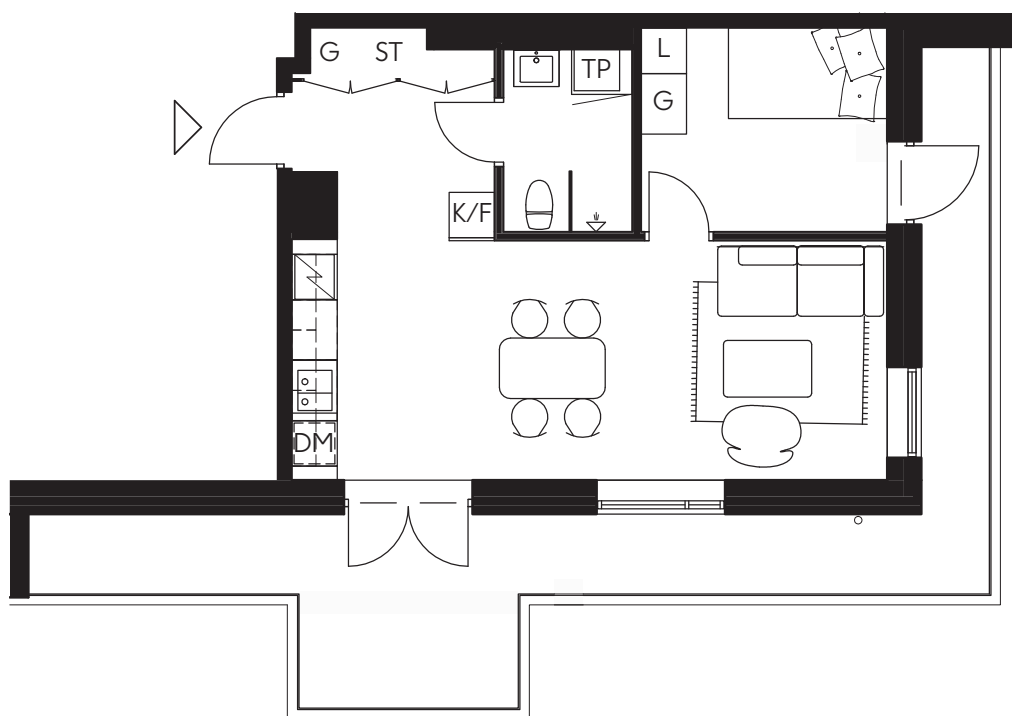

LILJEGATAN
NO.1

Hus C/Lgh C-1301/2 Rok 46 kvm/Takvåning

Hörnlägenhet i söderläge med stor takterrass, 24 kvm
Takterrass med kvällssol