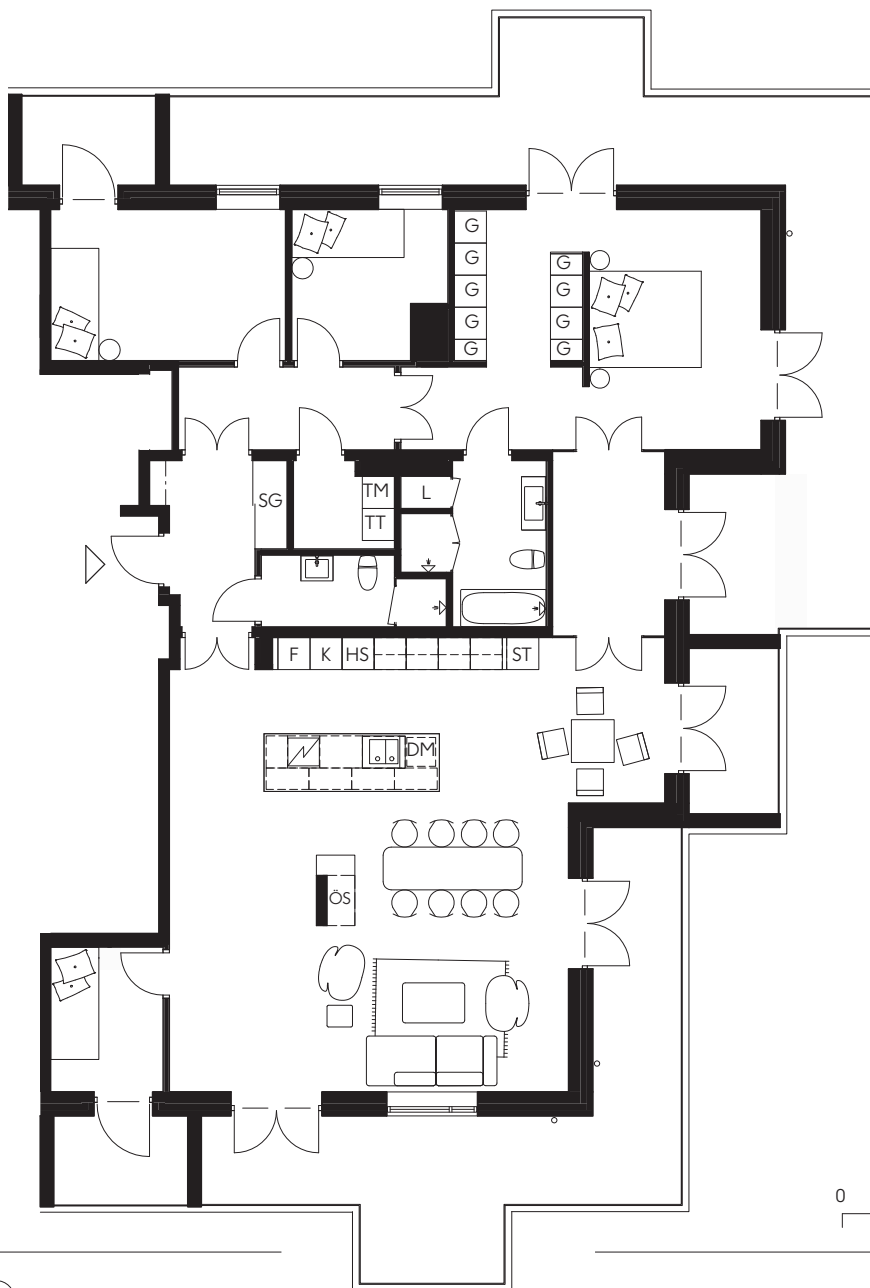

LILJEGATAN
NO.1

Hus A/Lgh A-1403/5 Rok 163 kvm/Takvåning

Taklägenhet med två stora terrasser, 74 kvm
Tre balkonger
Sovrum med walk-in-closet och badrum en suite samt terrass med morgonsol
Öppen spis, ett orangeri och uteplats med kvällssol

0 3m

(TM) Tvättmaskin	(ST) Städskåp
(TT) Torktumlare	(L) Linneskåp
(K) Kylskåp	(HS) Högsåp
(F) Frys	(DM) Diskmaskin
(K/F) Kyl/Frys	(WIC) Walk-in-closet
(G) Garderob	(SG) Skjutsdörrgarderob
	(ÖS) Öppen spis