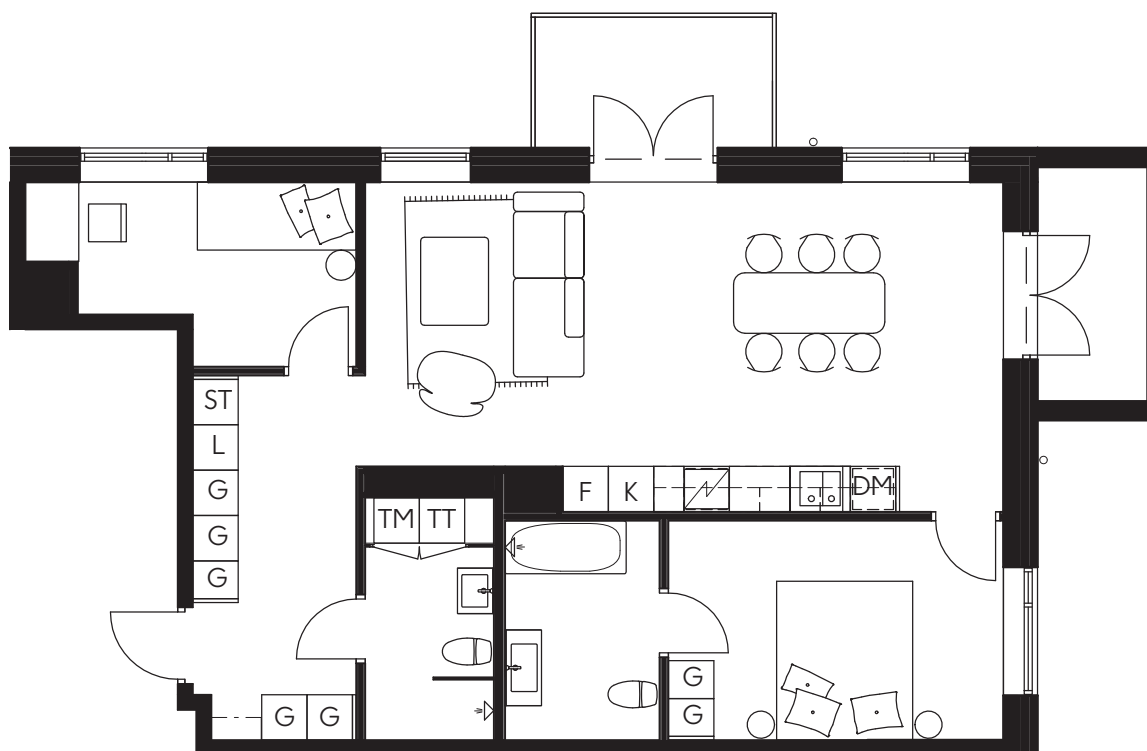

LILJEGATAN
NO.1

Hus C/Lgh C-1202/3 Rok 84 kvm/Plan 2

Hörnlägenhet i sydväst med två balkonger
Sovrum med badrum en suite
Två badrum, ett med badkar

TM	Tvättmaskin	ST	Städsåp
TT	Torktumlare	L	Linnesåp
K	Kylskåp	HS	Högsåp
F	Frys	DM	Diskmaskin
K/F	Kyl/Frys	WIC	Walk-in-closet
G	Garderob	SG	Skjutsdörrgarderob

LILJEGATAN
NO.1

Hus C/Lgh C-1203/2 Rok 63 kvm/Plan 2

Hörnlägenhet med två balkonger
Sovrum med generös förvaring

0 3m

TM	Tvättmaskin	ST	Städsåp
TP	Tvättpelare	L	Linneskåp
K	Kylskåp	HS	Högsåp
F	Frys	DM	Diskmaskin
K/F	Kyl/Frys	WIC	Walk-in-closet
G	Garderob	SG	Skjutsdörrsgarderob

LILJEGATAN
NO.1

Hus C/Lgh C-1204/3 Rok 81 kvm/Plan 2

Hörnlägenhet med två balkonger
Stor matplats
Sovrum med badrum en suite
Två badrum, ett med badkar

0 3m

TM	Tvättmaskin	ST	Städsåp
TT	Torktumlare	L	Linnesåp
K	Kylskåp	HS	Högsåp
F	Frys	DM	Diskmaskin
K/F	Kyl/Frys	WIC	Walk-in-closet
G	Garderob	SG	Skjutsdörrsgarderob