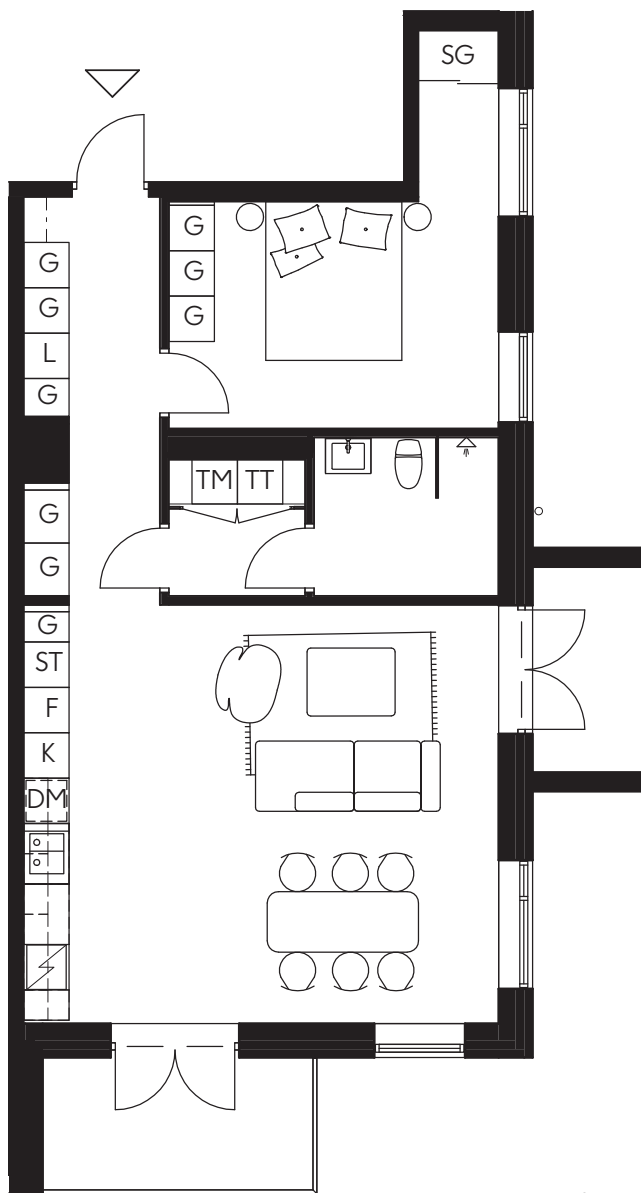

LILJEGATAN
NO.1

Hus B/Lgh B-1201/2 Rok 69 kvm/Plan 2

Hörnlägenhet i söderläge med två balkonger
Separat tvättstuga
Sovrum med generös förvaring

0 3m

TM	Tvättmaskin	ST	Städskap
TT	Torktumlare	L	Linneskåp
K	Kylskåp	HS	Högskap
F	Frys	DM	Diskmaskin
K/F	Kyl/Frys	WIC	Walk-in-closet
G	Garderob	SG	Skjutdörrsgarderob