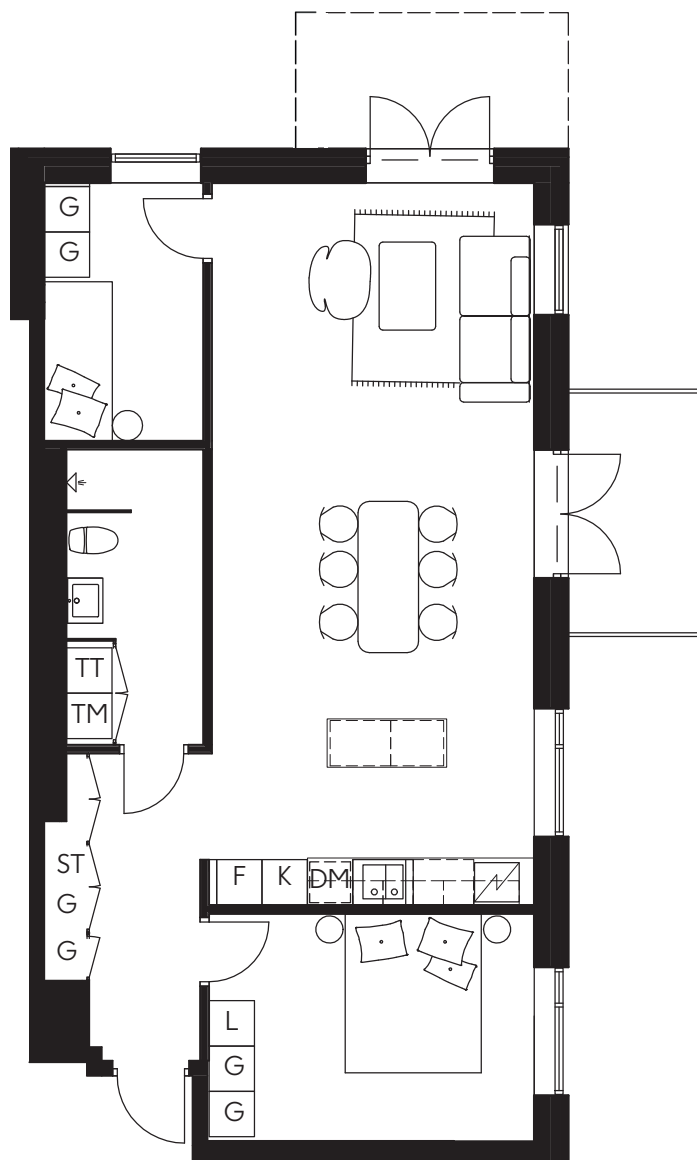

LILJEGATAN
NO.1

Hus B/Lgh B-1004/3 Rok 78 kvm/Entréplan

Hörnlägenhet med en balkong och en uteplats
Kök med ö

0 3m

TM	Tvättmaskin	ST	Städsåp
TT	Torktumlare	L	Linneskåp
K	Kylskåp	HS	Högsåp
F	Frys	DM	Diskmaskin
K/F	Kyl/Frys	WIC	Walk-in-closet
G	Garderob	SG	Skjutsdörrgarderob