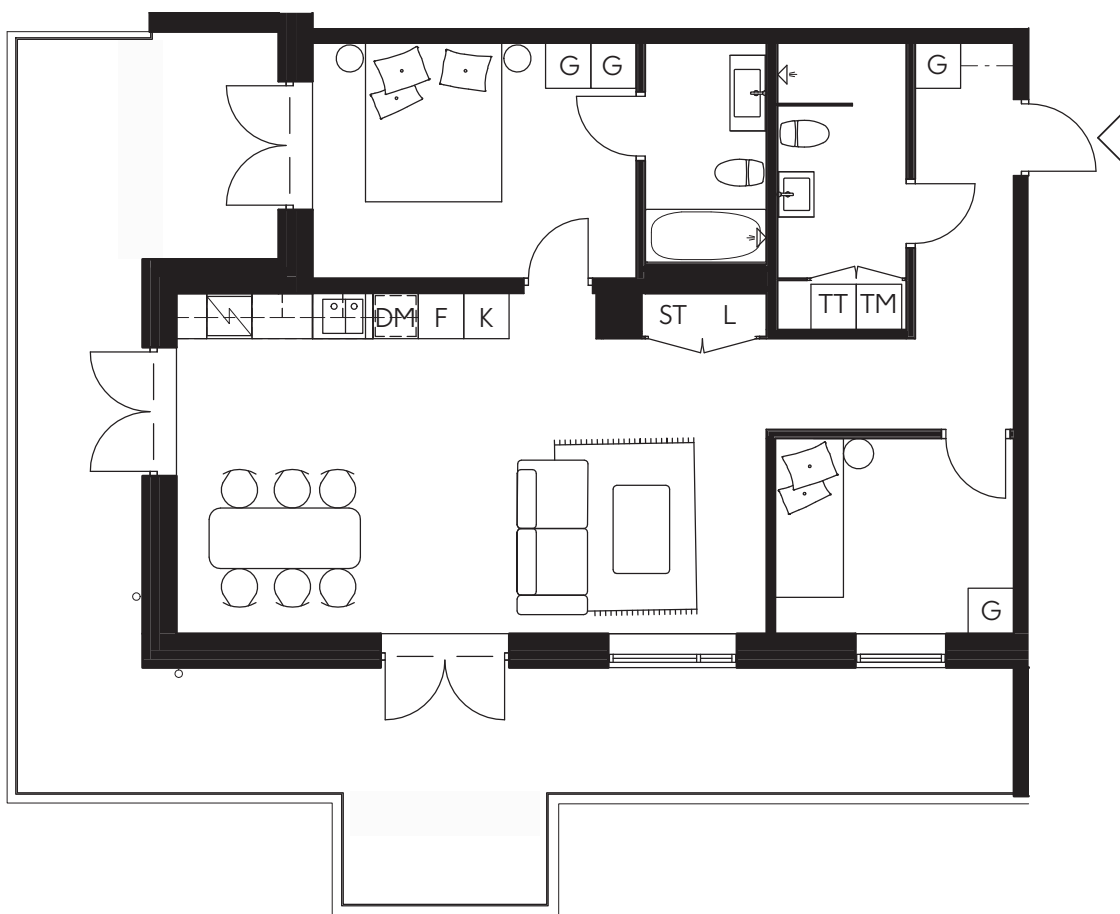

LILJEGATAN
NO.1

Hus A/Lgh A-1304/4 Rok 110 kvm/Plan 3

Hörnlägenhet i söderläge med två balkonger
Kök med ö
Sovrum med walk-in-closet och badrum en suite
Två badrum

0 3m

TM	Tvättmaskin	ST	Städsåp
TT	Torktumlare	L	Linneskåp
K	Kylskåp	HS	Högsåp
F	Frys	DM	Diskmaskin
K/F	Kyl/Frys	WIC	Walk-in-closet
G	Garderob	SG	Skjutsdörrsgarderob

LILJEGATAN
NO.1

Hus A/Lgh A-1401/3 Rok 80 kvm/Takvåning

Taklägenhet i sydväst med stor terrass, 45 kvm
Sovrum med badrum en suite
Två badrum

0 3m

TM	Tvättmaskin	ST	Städsåp
TT	Torktumlare	L	Linnesåp
K	Kylskåp	HS	Högsåp
F	Frys	DM	Diskmaskin
K/F	Kyl/Frys	WIC	Walk-in-closet
G	Garderob	SG	Skjutsdörrgarderob