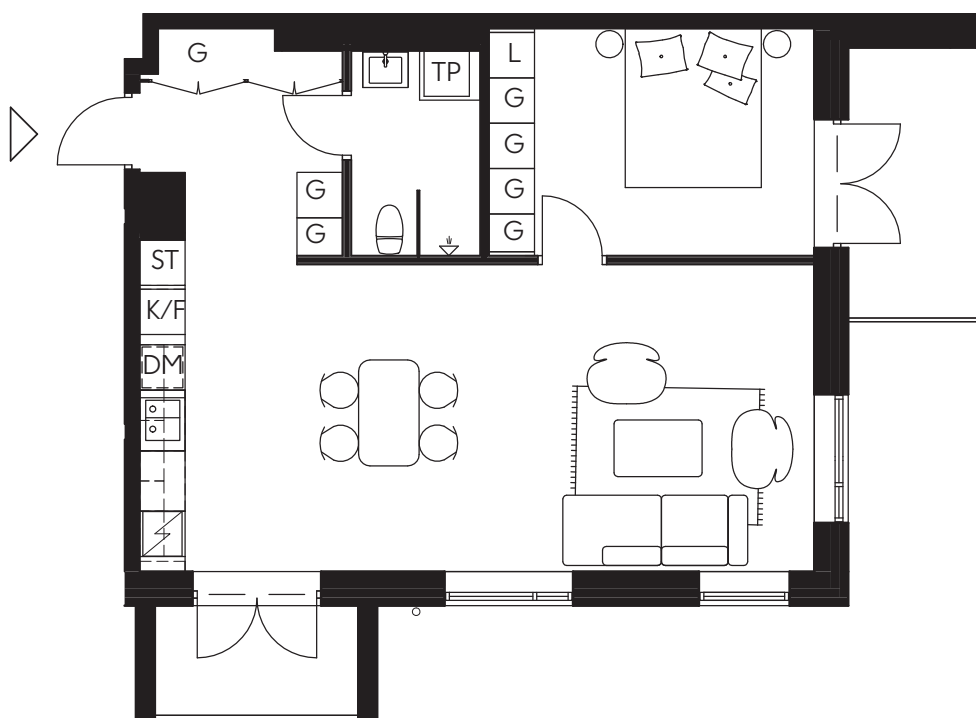

LILJEGATAN
NO.1

Hus C/Lgh C-1201/2 Rok 63 kvm/Plan 2

Hörnlägenhet i söderläge med två balkonger
Sovrum med generös förvaring