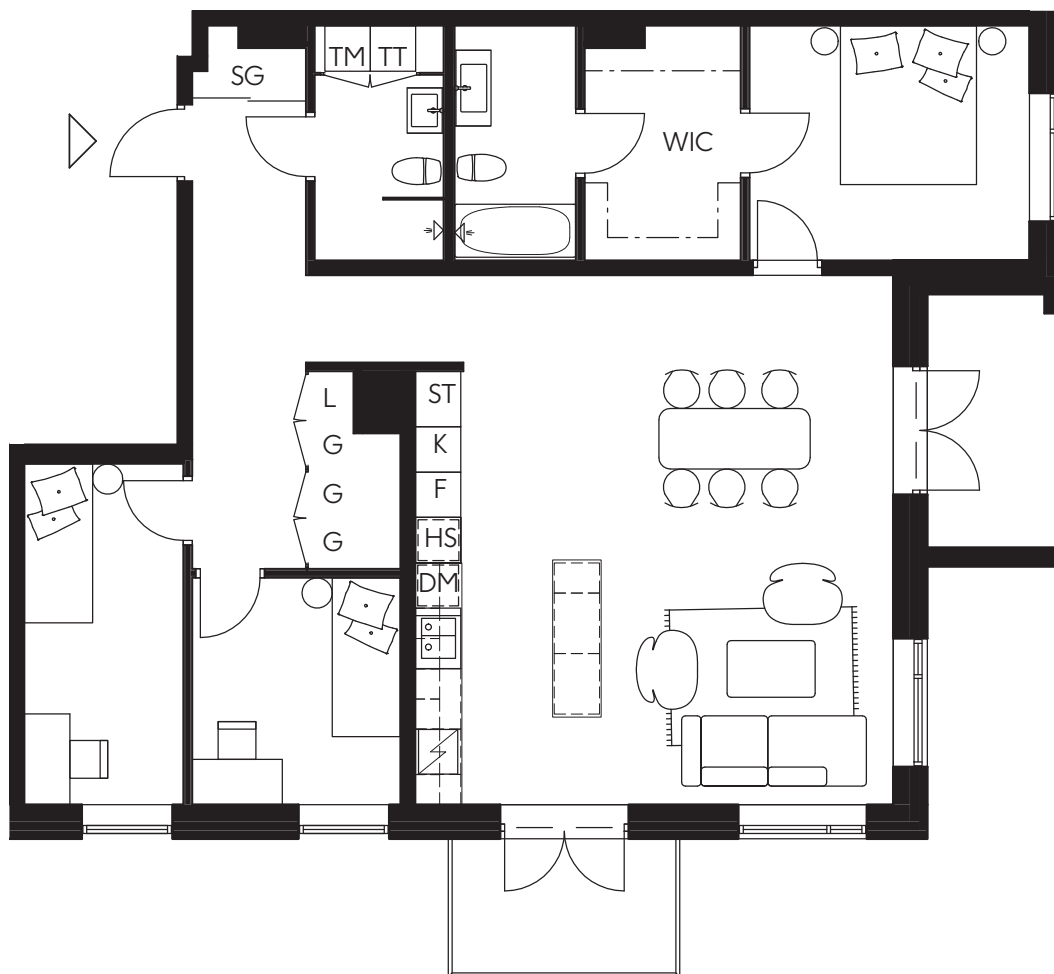

LILJEGATAN
NO.1

Hus A/Lgh A-1202/4 Rok 110 kvm/Plan 2

Hörnlägenhet med två balkonger
Kök med ö
Sovrum med walk-in-closet och badrum en suite
Två badrum

0 3m

TM	Tvättmaskin	ST	Städsåp
TT	Torktumlare	L	Linneskåp
K	Kylskåp	HS	Högsåp
F	Frys	DM	Diskmaskin
K/F	Kyl/Frys	WIC	Walk-in-closet
G	Garderob	SG	Skjutsdörrsgarderob

LILJEGATAN
NO.1

Hus A/Lgh A-1203/4 Rok 118 kvm/Plan 2

Hörnlägenhet med fyra balkonger, 20 kvm
Kök med ö
Sovrum med walk-in-closet och badrum en suite
Två badrum

0 3m

TM	Tvättmaskin	ST	Städsåp
TT	Torktumlare	L	Linneskåp
K	Kylskåp	HS	Högsåp
F	Frys	DM	Diskmaskin
K/F	Kyl/Frys	WIC	Walk-in-closet
G	Garderob	SG	Skjutdörrsgarderob

LILJEGATAN
NO.1

Hus A/Lgh A-1204/4 Rok 110 kvm/Plan 2

Hörnlägenhet i söderläge med två balkonger
Kök med ö
Sovrum med walk-in-closet och badrum en suite
Två badrum

0 3m

TM	Tvättmaskin	ST	Städsåp
TT	Torktumlare	L	Linnesåp
K	Kylskåp	HS	Högsåp
F	Frys	DM	Diskmaskin
K/F	Kyl/Frys	WIC	Walk-in-closet
G	Garderob	SG	Skjutsdörrgarderob

LILJEGATAN
NO.1

Hus A/Lgh A-1301/4 Rok 117 kvm/Plan 3

Hörnlägenhet i sydväst med fyra balkonger, 20 kvm

Kök med ö

Sovrum med walk-in-closet och badrum en suite

Två badrum

0 3m

TM	Tvättmaskin	ST	Städsåp
TT	Torktumlare	L	Linneskåp
K	Kylskåp	HS	Högsåp
F	Frys	DM	Diskmaskin
K/F	Kyl/Frys	WIC	Walk-in-closet
G	Garderob	SG	Skjutdörrsgarderob