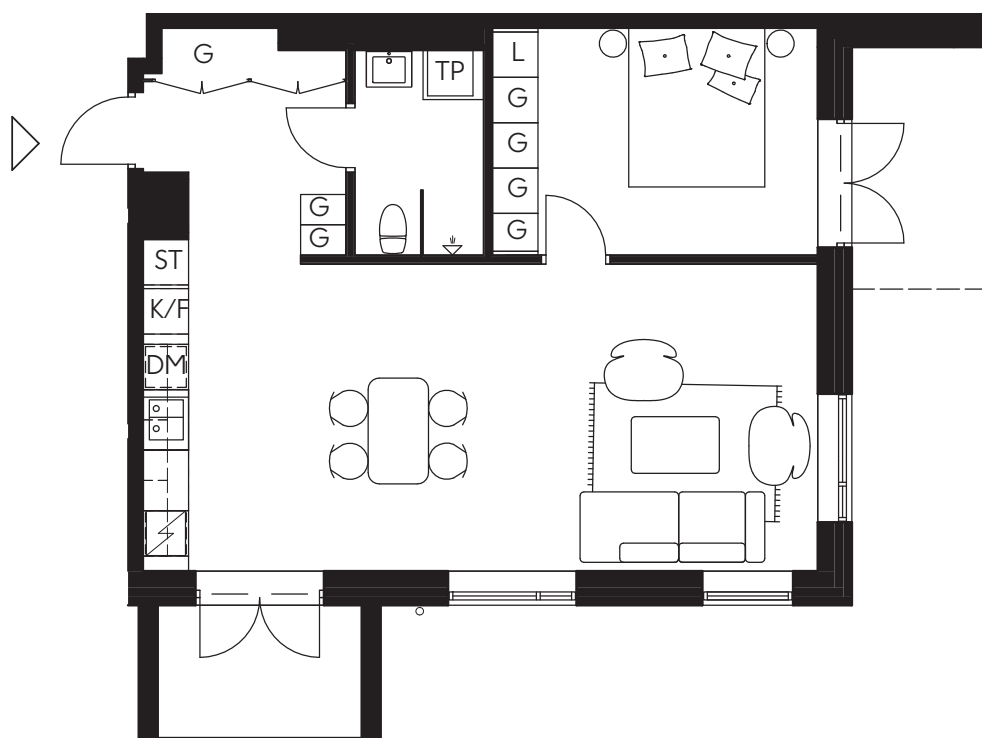

LILJEGATAN
NO.1

Hus C/Lgh C-1001/2 Rok 63 kvm/Entréplan

Hörnlägenhet i söderläge med två balkonger
Sovrum med generös förvaring