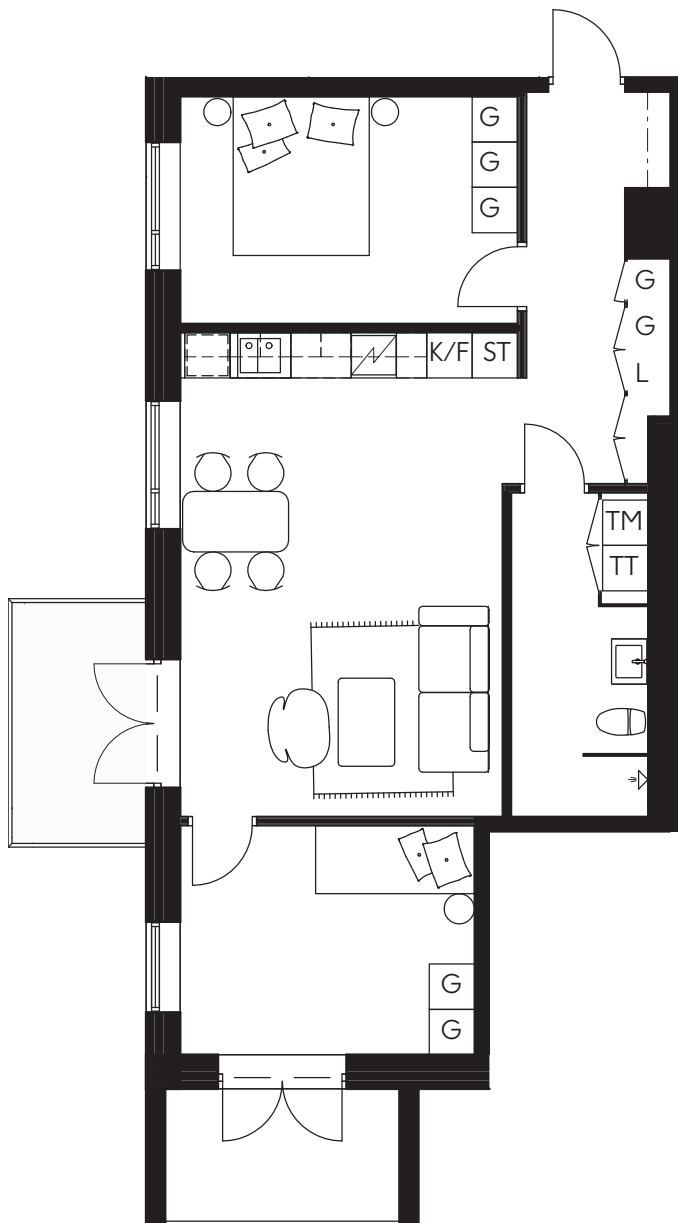

LILJEGATAN
NO.1

Hus B/Lgh B-1001/3 Rok 77 kvm/Entréplan

Hörnlägenhet i söderläge med två balkonger
Separat tvättstuga
Sovrum med generös förvaring

0 3m

TM	Tvättmaskin	ST	Städsåp
TT	Torktumlare	L	Linneskåp
K	Kylskåp	HS	Högsåp
F	Frys	DM	Diskmaskin
K/F	Kyl/Frys	WIC	Walk-in-closet
G	Garderob	SG	Skjutsdörrsgarderob

LILJEGATAN
NO.1

Hus B/Lgh B-1002/3 Rok 72 kvm/Entréplan

Hörnlögenhet i sydväst
Två balkonger

0 3m

TM	Tvättmaskin	ST	Städsåp
TT	Torktumlare	L	Linneskåp
K	Kylskåp	HS	Högsåp
F	Frys	DM	Diskmaskin
K/F	Kyl/Frys	WIC	Walk-in-closet
G	Garderob	SG	Skjutsdörrsgarderob