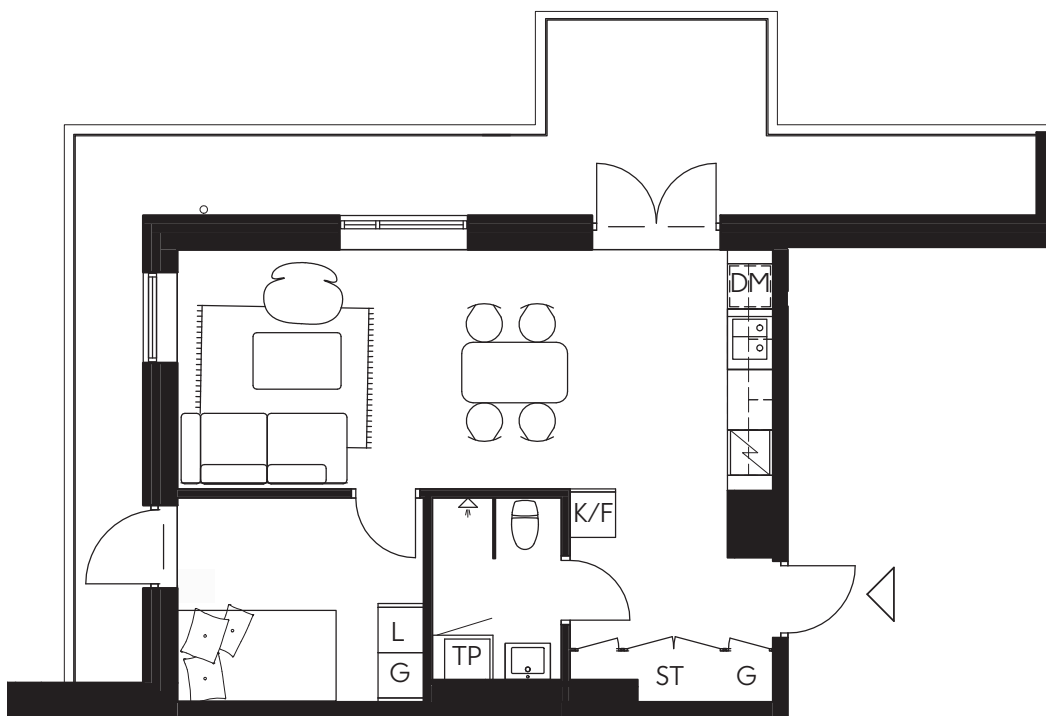

LILJEGATAN
NO.1

Hus C/Lgh C-1303/2 Rok 46 kvm/Takvåning

Hörnlägenhet med stor generös takterrass, 24 kvm