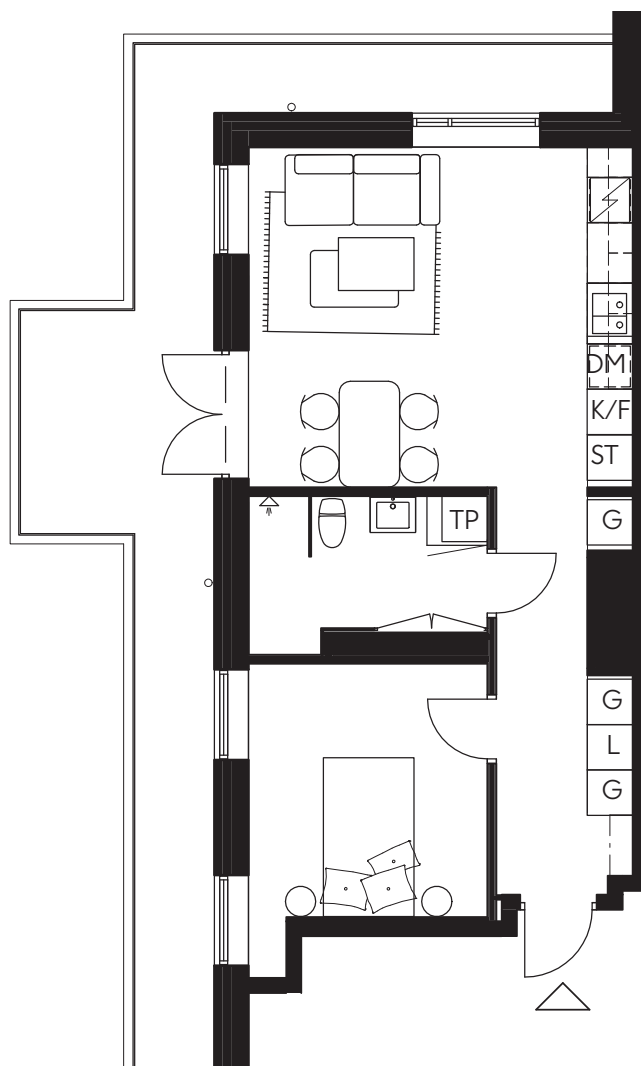

LILJEGATAN
NO.1

Hus B/Lgh B-1303/2 Rok 50 kvm/Takvåning

Hörnlägenhet med stor takterrass och kvällssol, 25 kvm
Sovrum med egen balkong

0 3m

TM	Tvättmaskin	ST	Städsåp
TT	Tvättpelare	L	Linneskåp
K	Kylskåp	HS	Högsåp
F	Frys	DM	Diskmaskin
K/F	Kyl/Frys	WIC	Walk-in-closet
G	Garderob	SG	Skjutsdörrsgarderob