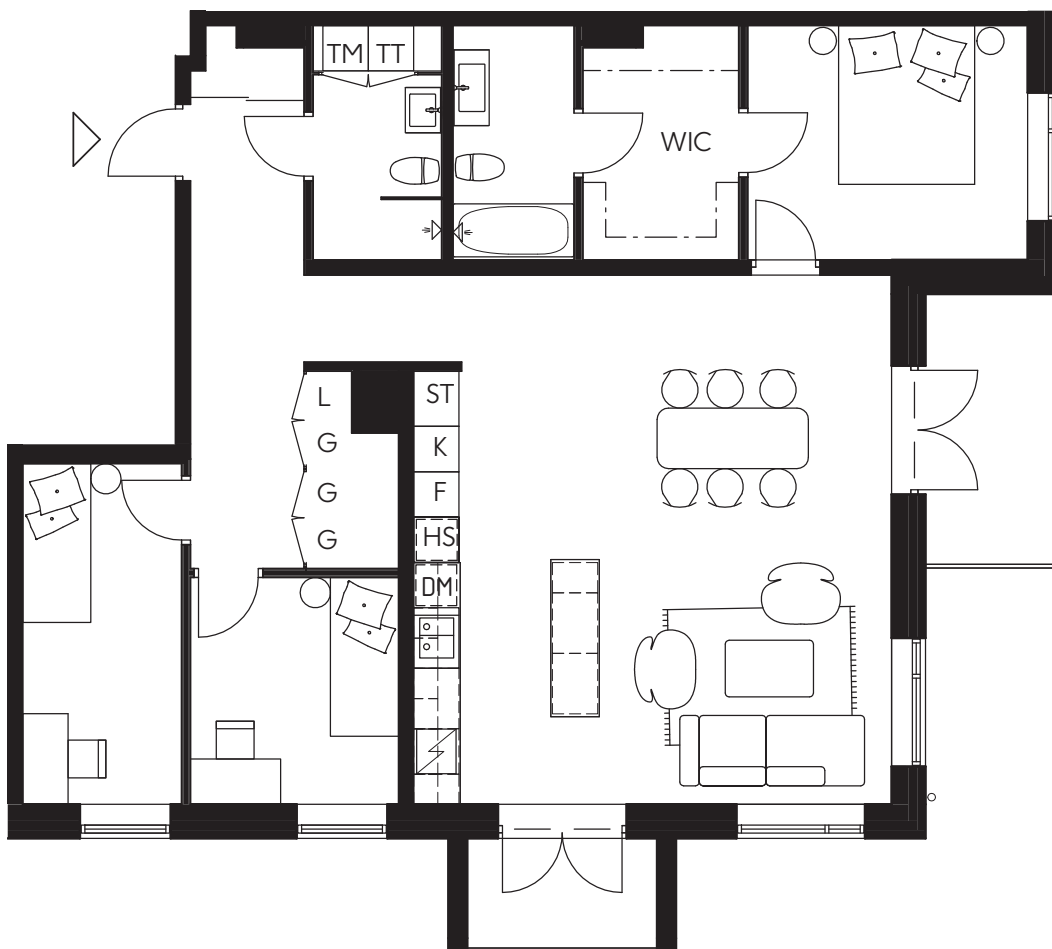

LILJEGATAN
NO.1

Hus A/Lgh A-1301/4 Rok 117 kvm/Plan 3

Hörnlägenhet i sydväst med fyra balkonger, 20 kvm

Kök med ö

Sovrum med walk-in-closet och badrum en suite

Två badrum

0 3m

TM	Tvättmaskin	ST	Städsåp
TT	Torktumlare	L	Linneskåp
K	Kylskåp	HS	Högsåp
F	Frys	DM	Diskmaskin
K/F	Kyl/Frys	WIC	Walk-in-closet
G	Garderob	SG	Skjutdörrsgarderob

LILJEGATAN
NO.1

Hus A/Lgh A-1302/4 Rok 110 kvm/Plan 3

Hörnlägenhet med två balkonger
Kök med ö
Sovrum med walk-in-closet och badrum en suite
Två badrum

0 3m

TM	Tvättmaskin	ST	Städsåp
TT	Torktumlare	L	Linneskåp
K	Kylskåp	HS	Högsåp
F	Frys	DM	Diskmaskin
K/F	Kyl/Frys	WIC	Walk-in-closet
G	Garderob	SG	Skjutsdörrgarderob

LILJEGATAN
NO.1

Hus A/Lgh A-1303/4 Rok 117 kvm/Plan 3

Hörnlägenhet med fyra balkonger, 20 kvm
Kök med ö
Sovrum med walk-in-closet och badrum en suite
Två badrum

0 3m

TM	Tvättmaskin	ST	Städsåp
TT	Torktumlare	L	Linnesåp
K	Kylskåp	HS	Högsåp
F	Frys	DM	Diskmaskin
K/F	Kyl/Frys	WIC	Walk-in-closet
G	Garderob	SG	Skjutsdörrsgarderob

LILJEGATAN
NO.1

Hus A/Lgh A-1304/4 Rok 110 kvm/Plan 3

Hörnlägenhet i söderläge med två balkonger
Kök med ö
Sovrum med walk-in-closet och badrum en suite
Två badrum

0 3m

TM	Tvättmaskin	ST	Städsåp
TT	Torktumlare	L	Linneskåp
K	Kylskåp	HS	Högsåp
F	Frys	DM	Diskmaskin
K/F	Kyl/Frys	WIC	Walk-in-closet
G	Garderob	SG	Skjutsdörrsgarderob