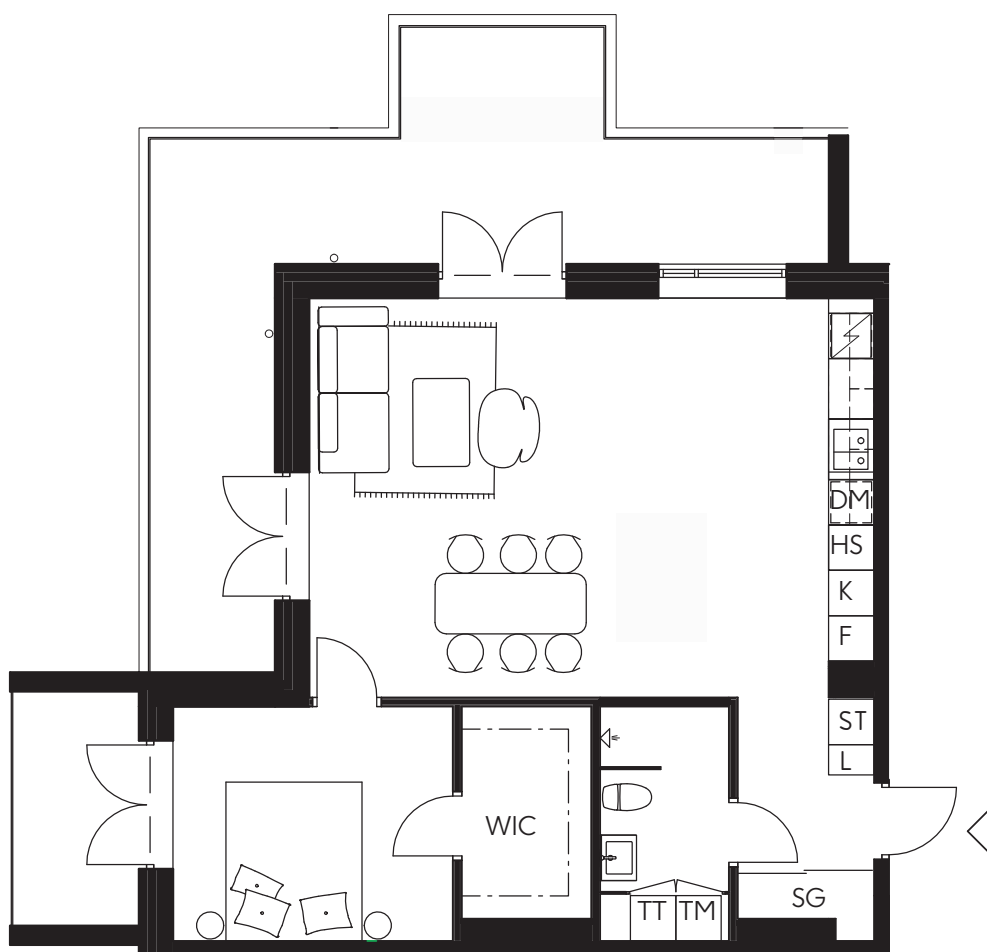

LILJEGATAN
NO.1

Hus A/Lgh A-1304/4 Rok 110 kvm/Plan 3

Hörnlägenhet i söderläge med två balkonger
Kök med ö
Sovrum med walk-in-closet och badrum en suite
Två badrum

0 3m

TM	Tvättmaskin	ST	Städsåp
TT	Torktumlare	L	Linneskåp
K	Kylskåp	HS	Högsåp
F	Frys	DM	Diskmaskin
K/F	Kyl/Frys	WIC	Walk-in-closet
G	Garderob	SG	Skjutsdörrsgarderob

LILJEGATAN
NO.1

Hus A/Lgh A-1401/3 Rok 80 kvm/Takvåning

Taklägenhet i sydväst med stor terrass, 45 kvm
Sovrum med badrum en suite
Två badrum

0 3m

TM	Tvättmaskin	ST	Städsåp
TT	Torktumlare	L	Linnesåp
K	Kylskåp	HS	Högsåp
F	Frys	DM	Diskmaskin
K/F	Kyl/Frys	WIC	Walk-in-closet
G	Garderob	SG	Skjutsdörrgarderob

LILJEGATAN
NO.1

Hus A/Lgh A-1402/2 Rok 68 kvm/Takvåning

Taklägenhet med stor terrass, 29 kvm
Sovrum med walk-in-closet och balkong

0 3m

TM	Tvättmaskin	ST	Städsåp
TT	Torktumlare	L	Linnesåp
K	Kylskåp	HS	Högsåp
F	Frys	DM	Diskmaskin
K/F	Kyl/Frys	WIC	Walk-in-closet
G	Garderob	SG	Skjutsdörrgarderob