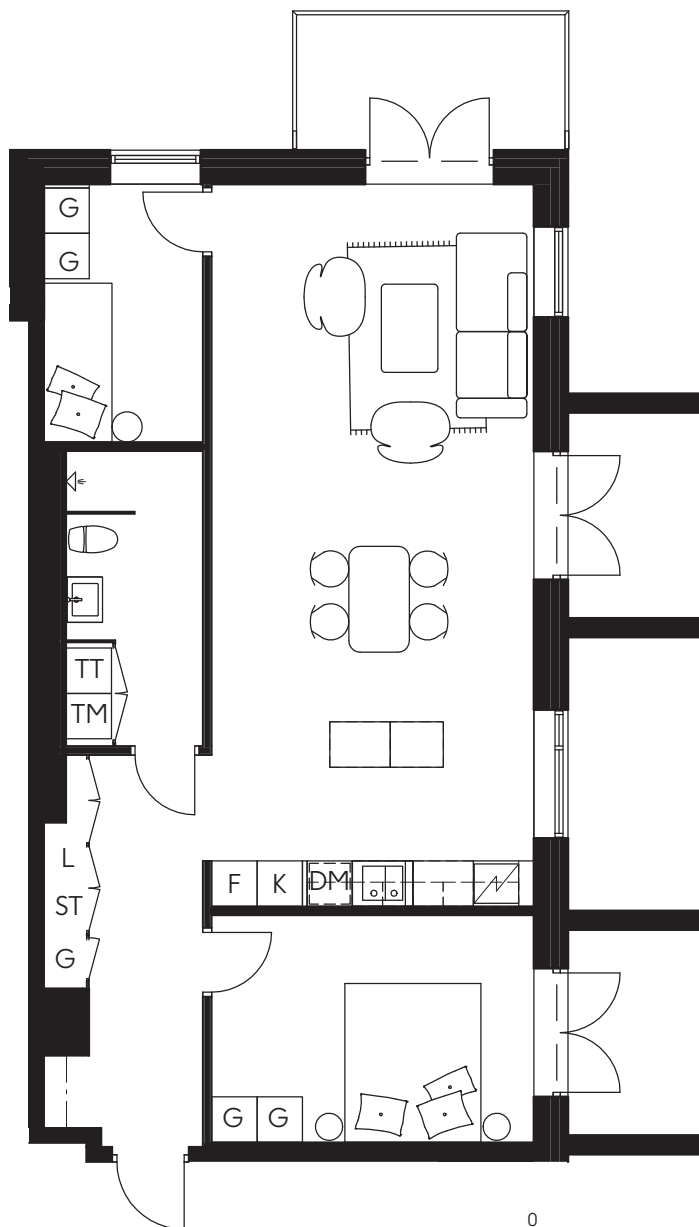

LILJEGATAN
NO.1

Hus B/Lgh B-1104/3 Rok 80 kvm/Plan 1

Hörnlägenhet med tre balkonger, 16 kvm
Sovrum med balkong i öster
Kök med ö

TM	Tvättmaskin	ST	Städsåp
TT	Torktumlare	L	Linneskåp
K	Kylskåp	HS	Högsåp
F	Frys	DM	Diskmaskin
K/F	Kyl/Frys	WIC	Walk-in-closet
G	Garderob	SG	Skjutsdörrgarderob