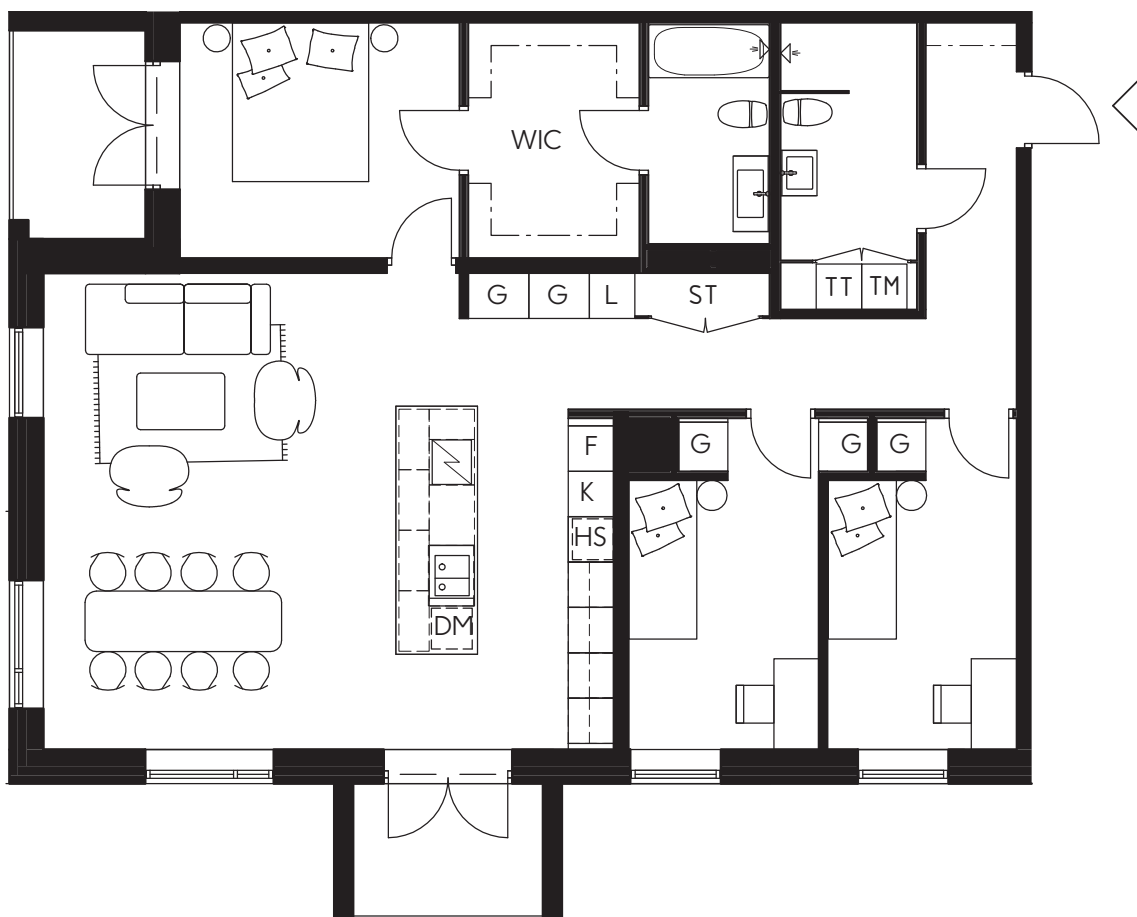

LILJEGATAN
NO.1

Hus A/Lgh A-1101/4 Rok 117 kvm/Plan 1

Hörnlägenhet i sydväst
Två balkonger
Sovrum med walk-in-closet och badrum en suite
Två badrum

0 3m

TM	Tvättmaskin	ST	Städsåp
TT	Torktumlare	L	Linnesåp
K	Kylskåp	HS	Högsåp
F	Frys	DM	Diskmaskin
K/F	Kyl/Frys	WIC	Walk-in-closet
G	Garderob	SG	Skjutdörrsgarderob

LILJEGATAN
NO.1

Hus A/Lgh A-1102/4 Rok 110 kvm/Plan 1

Hörnlägenhet med två balkonger
Kök med ö
Sovrum med walk-in-closet och badrum en suite
Två badrum

0 3m

TM	Tvättmaskin	ST	Städsåp
TT	Torktumlare	L	Linneskåp
K	Kylskåp	HS	Högsåp
F	Frys	DM	Diskmaskin
K/F	Kyl/Frys	WIC	Walk-in-closet
G	Garderob	SG	Skjutsdörrgarderob

LILJEGATAN
NO.1

Hus A/Lgh A-1103/4 Rok 117 kvm/Plan 1

Hörnlägenhet med två balkonger
Kök med ö
Sovrum med walk-in-closet och badrum en suite
Två badrum

0 3m

TM	Tvättmaskin	ST	Städsåp
TT	Torktumlare	L	Linnesåp
K	Kylskåp	HS	Högsåp
F	Frys	DM	Diskmaskin
K/F	Kyl/Frys	WIC	Walk-in-closet
G	Garderob	SG	Skjutsdörrgarderob