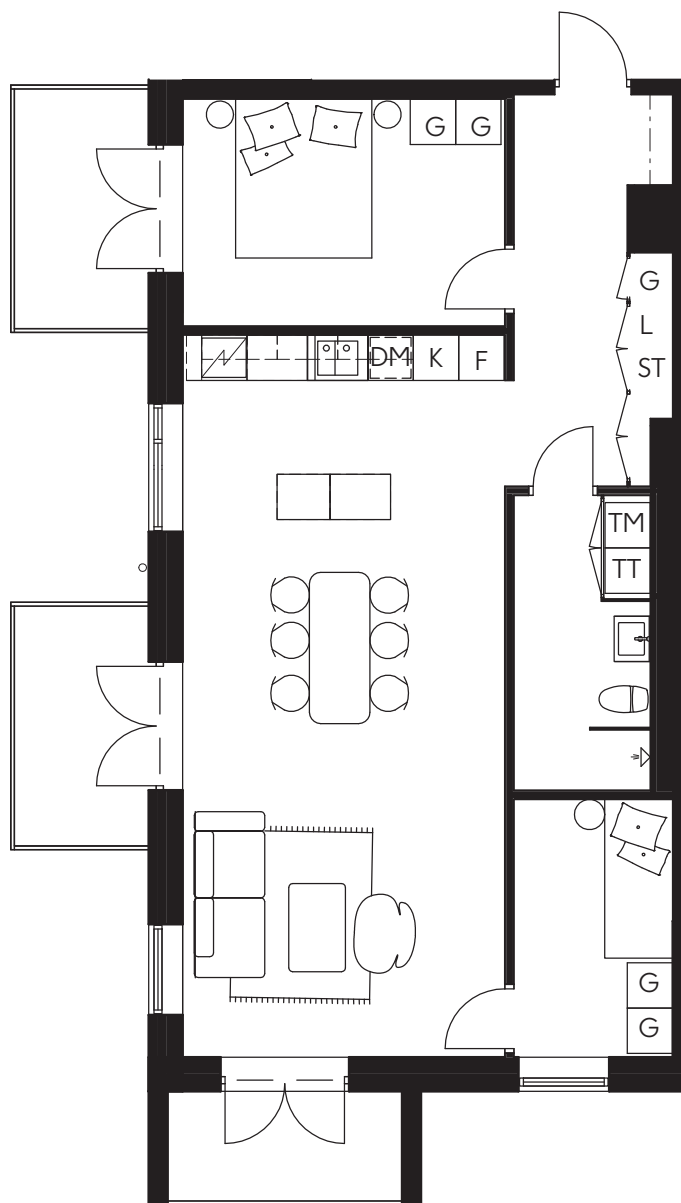

LILJEGATAN
NO.1

Hus B/Lgh B-1201/2 Rok 69 kvm/Plan 2

Hörnlägenhet i söderläge med två balkonger
Separat tvättstuga
Sovrum med generös förvaring

0 3m

TM	Tvättmaskin	ST	Städskap
TT	Torktumlare	L	Linneskåp
K	Kylskåp	HS	Högskap
F	Frys	DM	Diskmaskin
K/F	Kyl/Frys	WIC	Walk-in-closet
G	Garderob	SG	Skjutdörrsgarderob

LILJEGATAN
NO.1

Hus B/Lgh B-1202/3 Rok 80 kvm/Plan 2

Hörnlägenhet i sydväst
Tre balkonger, 16 kvm
Kök med ö

0 3m

TM	Tvättmaskin	ST	Städsåp
TT	Torktumlare	L	Linneskåp
K	Kylskåp	HS	Högsåp
F	Frys	DM	Diskmaskin
K/F	Kyl/Frys	WIC	Walk-in-closet
G	Garderob	SG	Skjutsdörrgarderob