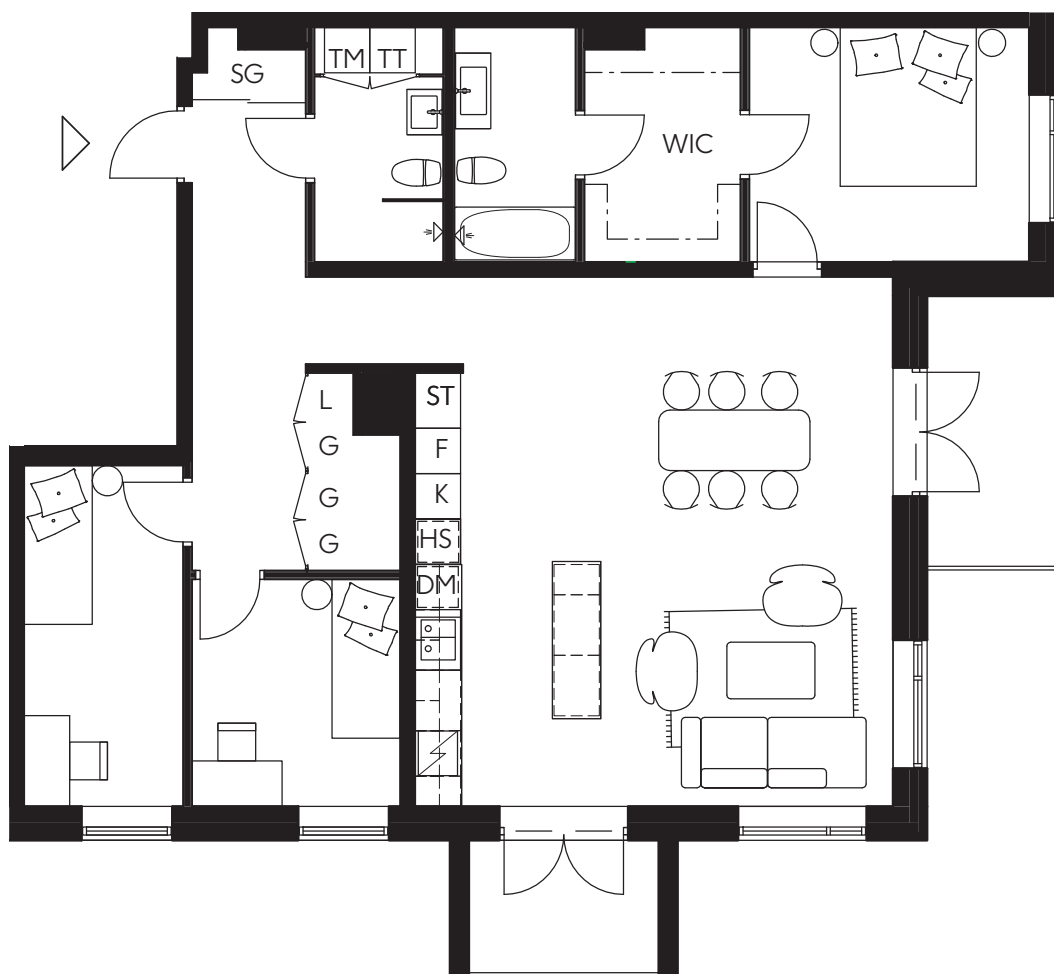

LILJEGATAN
NO.1

Hus A/Lgh A-1102/4 Rok 110 kvm/Plan 1

Hörnlägenhet med två balkonger
Kök med ö
Sovrum med walk-in-closet och badrum en suite
Två badrum

0 3m

TM	Tvättmaskin	ST	Städsåp
TT	Torktumlare	L	Linneskåp
K	Kylskåp	HS	Högsåp
F	Frys	DM	Diskmaskin
K/F	Kyl/Frys	WIC	Walk-in-closet
G	Garderob	SG	Skjutsdörrgarderob

LILJEGATAN
NO.1

Hus A/Lgh A-1103/4 Rok 117 kvm/Plan 1

Hörnlägenhet med två balkonger
Kök med ö
Sovrum med walk-in-closet och badrum en suite
Två badrum

0 3m

TM	Tvättmaskin	ST	Städsåp
TT	Torktumlare	L	Linnesåp
K	Kylskåp	HS	Högsåp
F	Frys	DM	Diskmaskin
K/F	Kyl/Frys	WIC	Walk-in-closet
G	Garderob	SG	Skjutsdörrgarderob

LILJEGATAN
NO.1

Hus A/Lgh A-1104/4 Rok 110 kvm/Plan 1

Hörnlägenhet i söderläge med två balkonger
Kök med ö
Sovrum med walk-in-closet och badrum en suite
Två badrum

0 3m

TM	Tvättmaskin	ST	Städsåp
TT	Torktumlare	L	Linnesåp
K	Kylskåp	HS	Högsåp
F	Frys	DM	Diskmaskin
K/F	Kyl/Frys	WIC	Walk-in-closet
G	Garderob	SG	Skjutdörrsgarderob

LILJEGATAN
NO.1

Hus A/Lgh A-1201/4 Rok 117 kvm/Plan 2

Hörnlägenhet i sydväst med fyra balkonger, 21 kvm

Kök med ö

Sovrum med walk-in-closet och badrum en suite

Två badrum

0 3m

TM	Tvättmaskin	ST	Städsåp
TT	Torktumlare	L	Linneskåp
K	Kylskåp	HS	Högsåp
F	Frys	DM	Diskmaskin
K/F	Kyl/Frys	WIC	Walk-in-closet
G	Garderob	SG	Skjutdörrsgarderob