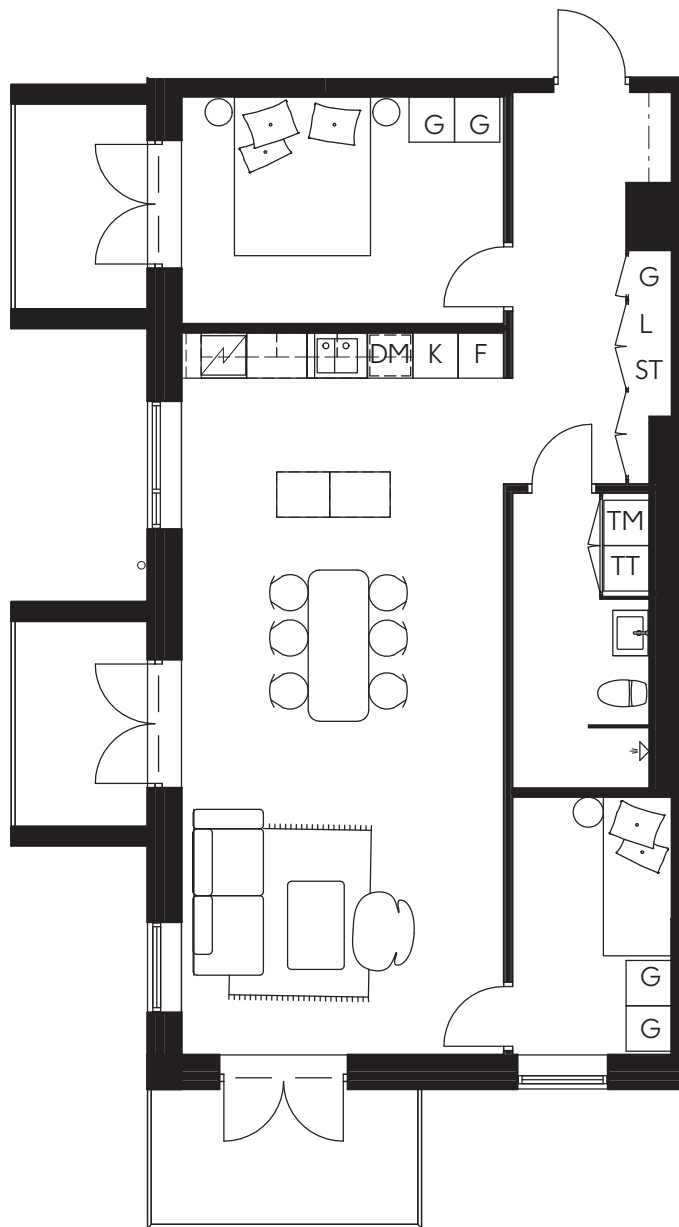

LILJEGATAN
NO.1

Hus B/Lgh B-1101/2 Rok 70 kvm/Plan 1

Hörnlägenhet i söderläge med två balkonger
Separat tvättstuga
Sovrum med generös förvaring

0 3m

- | | |
|------------------|-------------------------|
| (TM) Tvättmaskin | (ST) Städskåp |
| (TT) Torktumlare | (L) Linneskåp |
| (K) Kylskåp | (HS) Högsåp |
| (F) Frys | (DM) Diskmaskin |
| (K/F) Kyl/Frys | (WIC) Walk-in-closet |
| (G) Garderob | (SG) Skjutdörrsgarderob |

LILJEGATAN
NO.1

Hus B/Lgh B-1102/3 Rok 80 kvm/Plan 1

Hörnlägenhet i sydväst
Tre balkonger, 16 kvm
Kök med ö

0 3m

TM	Tvättmaskin	ST	Städsåp
TT	Torktumlare	L	Linnesåp
K	Kylskåp	HS	Högsåp
F	Frys	DM	Diskmaskin
K/F	Kyl/Frys	WIC	Walk-in-closet
G	Garderob	SG	Skjutsdörrgarderob