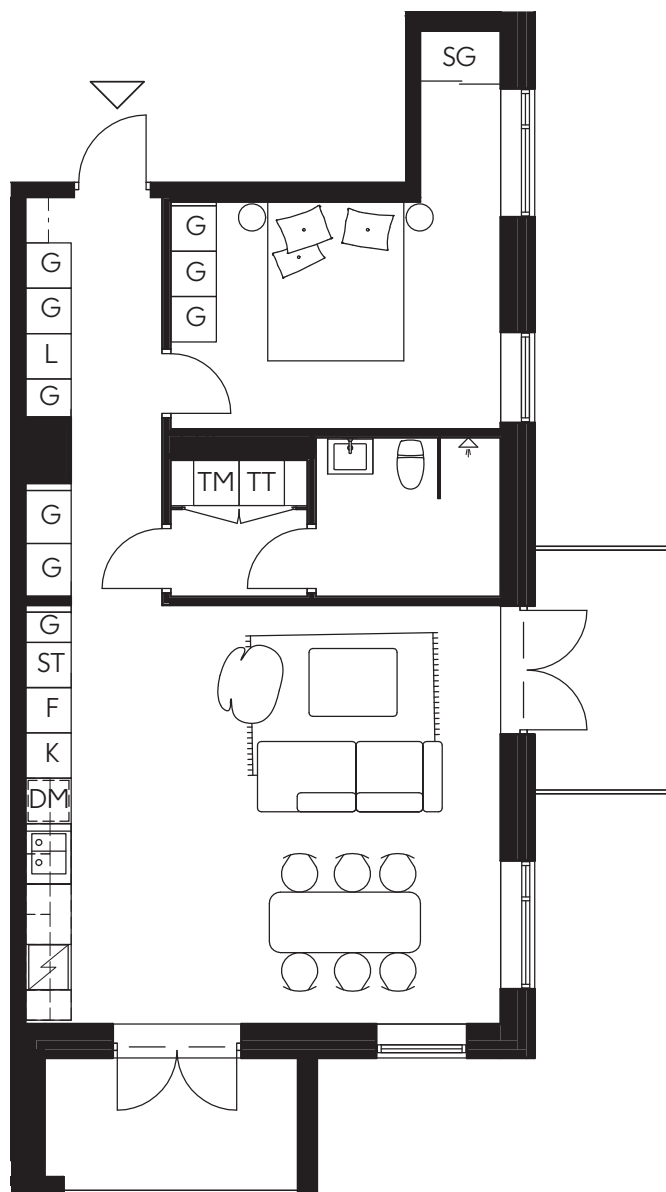

LILJEGATAN
NO.1

Hus B/Lgh B-1101/2 Rok 70 kvm/Plan 1

Hörnlägenhet i söderläge med två balkonger
Separat tvättstuga
Sovrum med generös förvaring

0 3m

(TM) Tvättmaskin	(ST) Städskåp
(TT) Torktumlare	(L) Linneskåp
(K) Kylskåp	(HS) Högsåp
(F) Frys	(DM) Diskmaskin
(K/F) Kyl/Frys	(WIC) Walk-in-closet
(G) Garderob	(SG) Skjutdörrsgarderob