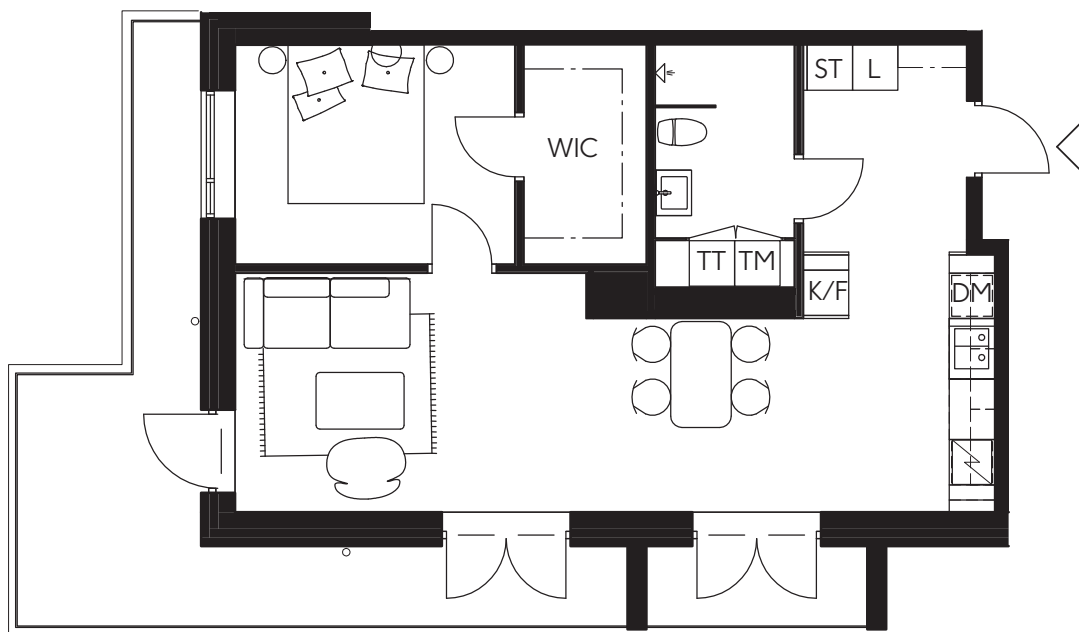

LILJEGATAN
NO.1

Hus C/Lgh C-1204/3 Rok 81 kvm/Plan 2

Hörnlägenhet med två balkonger
Stor matplats
Sovrum med badrum en suite
Två badrum, ett med badkar

0 3m

TM	Tvättmaskin	ST	Städsåp
TT	Torktumlare	L	Linnesåp
K	Kylskåp	HS	Högsåp
F	Frys	DM	Diskmaskin
K/F	Kyl/Frys	WIC	Walk-in-closet
G	Garderob	SG	Skjutsdörrsgarderob

LILJEGATAN
NO.1

Hus C/Lgh C-1301/2 Rok 46 kvm/Takvåning

Hörnlägenhet i söderläge med stor takterrass, 24 kvm
Takterrass med kvällssol

0 3m

TM	Tvättmaskin	ST	Städsåp
TP	Tvättpelare	L	Linneskåp
K	Kylskåp	HS	Högsåp
F	Frys	DM	Diskmaskin
K/F	Kyl/Frys	WIC	Walk-in-closet
G	Garderob	SG	Skjutsdörrgarderob

LILJEGATAN
NO.1

Hus C/Lgh C-1302/2 Rok 61 kvm/Takvåning

Hörnlägenhet i sydväst med en generös takterrass och balkong
Sovrum med walk-in-closet
Takterrass med kvällssol

0 3m

TM	Tvättmaskin	ST	Städsåp
TT	Torktumlare	L	Linneskåp
K	Kylskåp	HS	Högsåp
F	Frys	DM	Diskmaskin
K/F	Kyl/Frys	WIC	Walk-in-closet
G	Garderob	SG	Skjutsdörrsgarderob