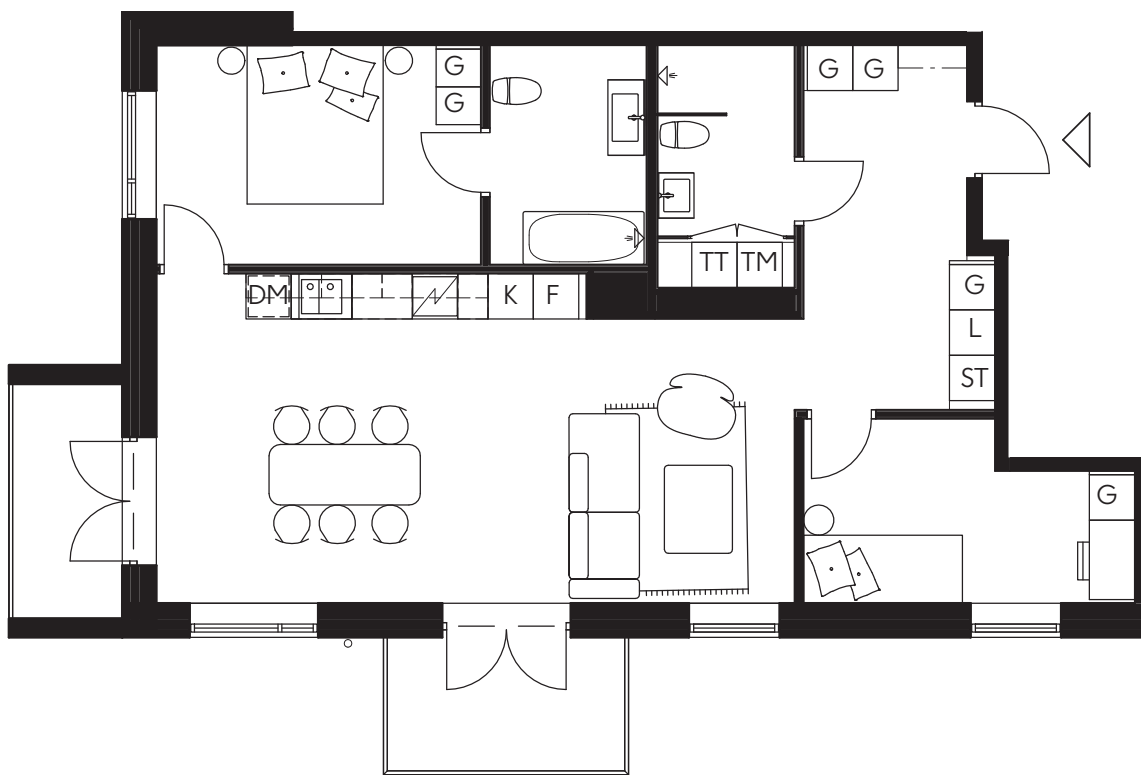

LILJEGATAN
NO.1

Hus C/Lgh C-1201/2 Rok 63 kvm/Plan 2

Hörnlägenhet i söderläge med två balkonger
Sovrum med generös förvaring

0 3m

TM	Tvättmaskin	ST	Städsåp
TP	Tvättpelare	L	Linnesåp
K	Kylskåp	HS	Högsåp
F	Frys	DM	Diskmaskin
K/F	Kyl/Frys	WIC	Walk-in-closet
G	Garderob	SG	Skjutsdörrgarderob

LILJEGATAN
NO.1

Hus C/Lgh C-1202/3 Rok 84 kvm/Plan 2

Hörnlägenhet i sydväst med två balkonger
Sovrum med badrum en suite
Två badrum, ett med badkar

TM	Tvättmaskin	ST	Städsåp
TT	Torktumlare	L	Linnesåp
K	Kylskåp	HS	Högsåp
F	Frys	DM	Diskmaskin
K/F	Kyl/Frys	WIC	Walk-in-closet
G	Garderob	SG	Skjutsdörrgarderob