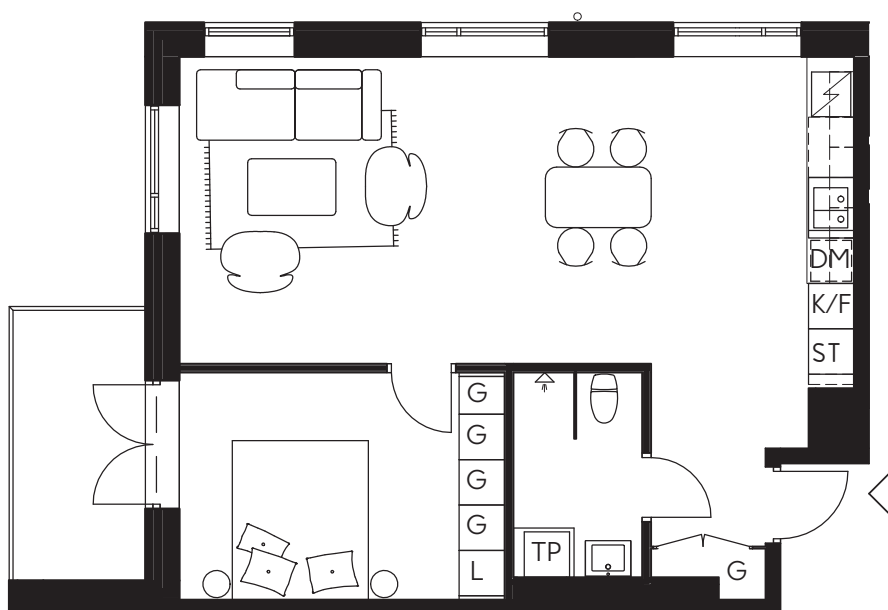

LILJEGATAN
NO.1

Hus C/Lgh C-1003/2 Rok 60 kvm/Entréplan

Hörnlägenhet med en balkong, 7 kvm
Sovrum med generös förvaring