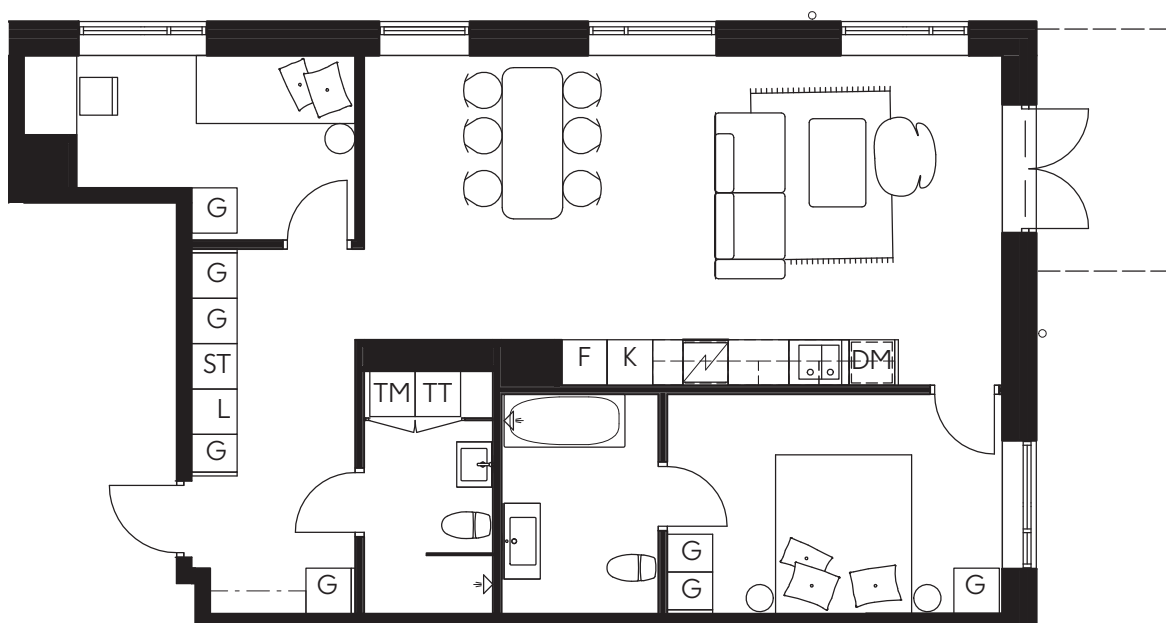

LILJEGATAN
NO.1

Hus C/Lgh C-1004/3 Rok 81 kvm/Entréplan

Hörnlägenhet med uteplats
Stor matplats
Sovrum med badrum en suite
Två badrum, ett med badkar