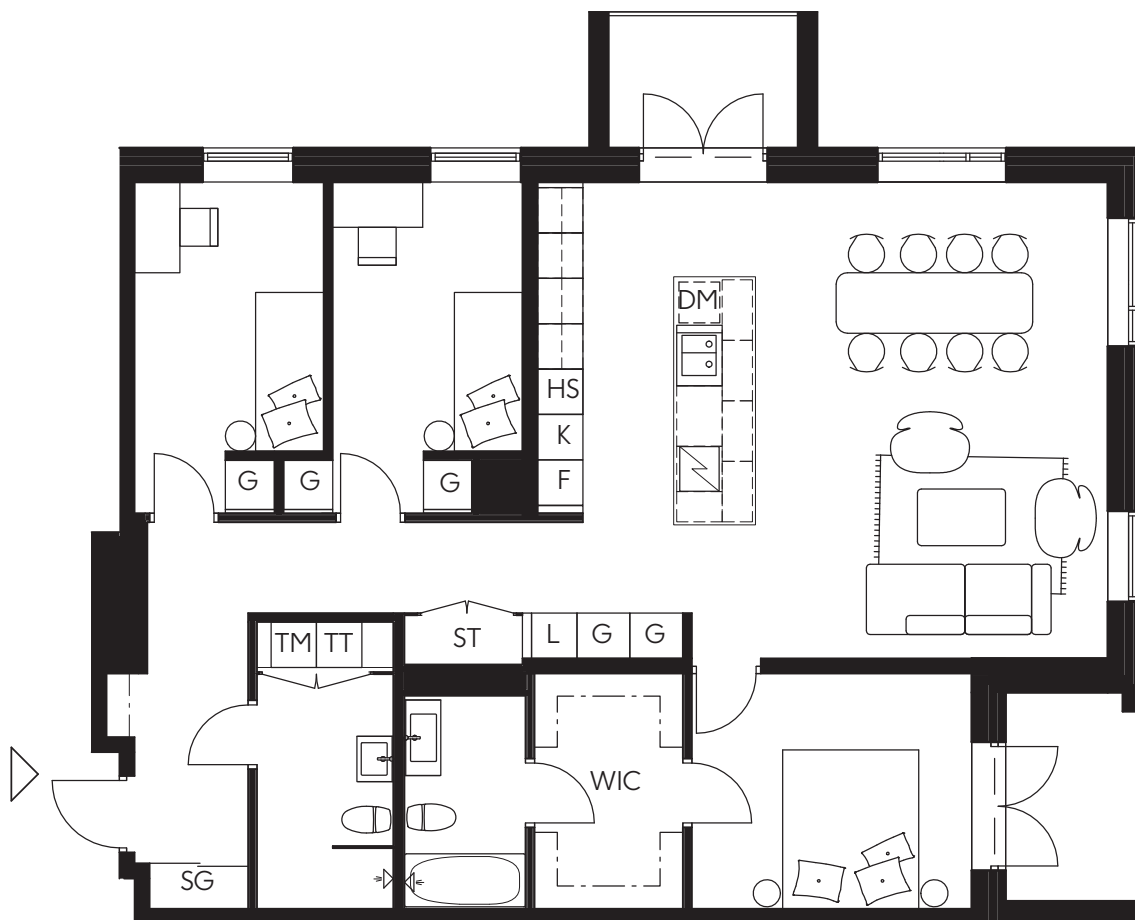

LILJEGATAN
NO.1

Hus A/Lgh A-1101/4 Rok 117 kvm/Plan 1

Hörnlägenhet i sydväst
Två balkonger
Sovrum med walk-in-closet och badrum en suite
Två badrum

0 3m

TM	Tvättmaskin	ST	Städsåp
TT	Torktumlare	L	Linnesåp
K	Kylskåp	HS	Högsåp
F	Frys	DM	Diskmaskin
K/F	Kyl/Frys	WIC	Walk-in-closet
G	Garderob	SG	Skjutdörrsgarderob

LILJEGATAN
NO.1

Hus A/Lgh A-1102/4 Rok 110 kvm/Plan 1

Hörnlägenhet med två balkonger
Kök med ö
Sovrum med walk-in-closet och badrum en suite
Två badrum

0 3m

TM	Tvättmaskin	ST	Städsåp
TT	Torktumlare	L	Linneskåp
K	Kylskåp	HS	Högsåp
F	Frys	DM	Diskmaskin
K/F	Kyl/Frys	WIC	Walk-in-closet
G	Garderob	SG	Skjutsdörrgarderob

LILJEGATAN
NO.1

Hus A/Lgh A-1103/4 Rok 117 kvm/Plan 1

Hörnlägenhet med två balkonger
Kök med ö
Sovrum med walk-in-closet och badrum en suite
Två badrum

0 3m

TM	Tvättmaskin	ST	Städsåp
TT	Torktumlare	L	Linnesåp
K	Kylskåp	HS	Högsåp
F	Frys	DM	Diskmaskin
K/F	Kyl/Frys	WIC	Walk-in-closet
G	Garderob	SG	Skjutsdörrgarderob

LILJEGATAN
NO.1

Hus A/Lgh A-1104/4 Rok 110 kvm/Plan 1

Hörnlägenhet i söderläge med två balkonger
Kök med ö
Sovrum med walk-in-closet och badrum en suite
Två badrum

0 3m

TM	Tvättmaskin	ST	Städsåp
TT	Torktumlare	L	Linnesåp
K	Kylskåp	HS	Högsåp
F	Frys	DM	Diskmaskin
K/F	Kyl/Frys	WIC	Walk-in-closet
G	Garderob	SG	Skjutdörrsgarderob