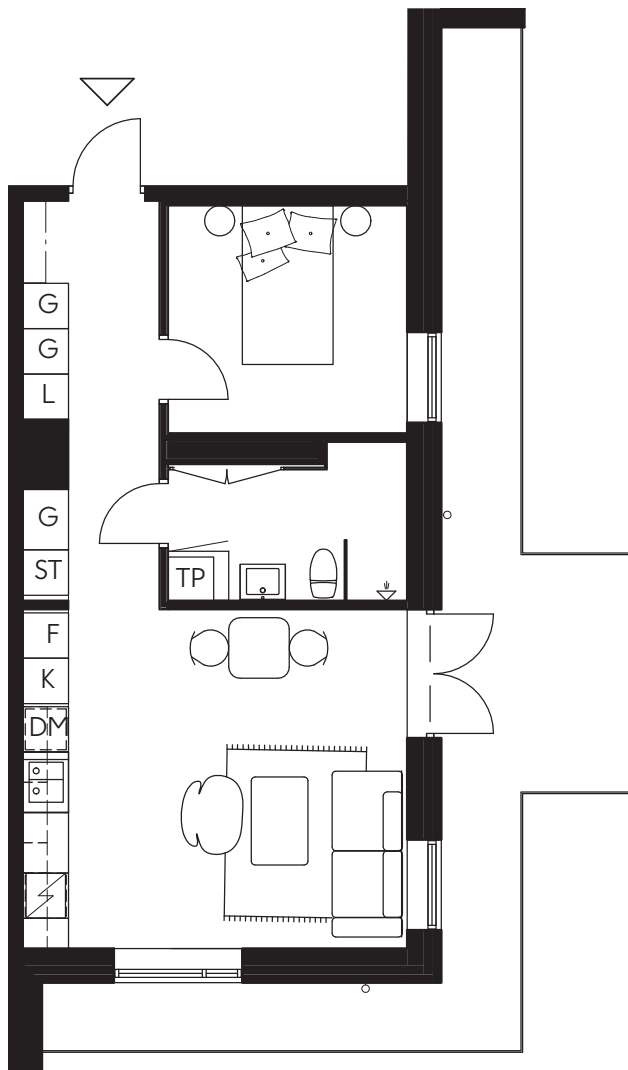

LILJEGATAN
NO.1

Hus B/Lgh B-1301/2 Rok 49 kvm/Takvåning

Hörnlägenhet med mycket generös takterrass, 24 kvm
Stort badrum

0 3m

TM	Tvättmaskin	ST	Städsåp
TP	Tvättpelare	L	Linneskåp
K	Kylskåp	HS	Högsåp
F	Frys	DM	Diskmaskin
K/F	Kyl/Frys	WIC	Walk-in-closet
G	Garderob	SG	Skjutsdörrgarderob