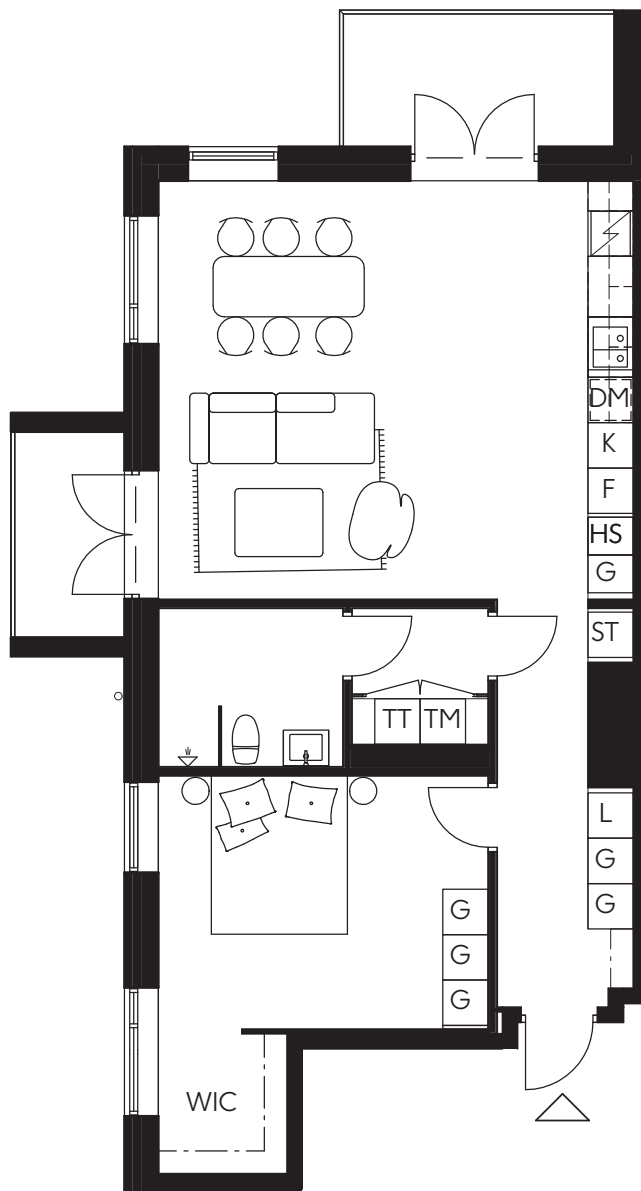

LILJEGATAN
NO.1

Hus B/Lgh B-1203/2 Rok 72 kvm/Plan 2

Hörnlägenhet med två balkonger
Separat tvättstuga
Sovrum med walk-in-closet

0 3m

TM	Tvättmaskin	ST	Städsåp
TT	Torktumlare	L	Linneskåp
K	Kylskåp	HS	Högsåp
F	Frys	DM	Diskmaskin
K/F	Kyl/Frys	WIC	Walk-in-closet
G	Garderob	SG	Skjutsdörrgarderob