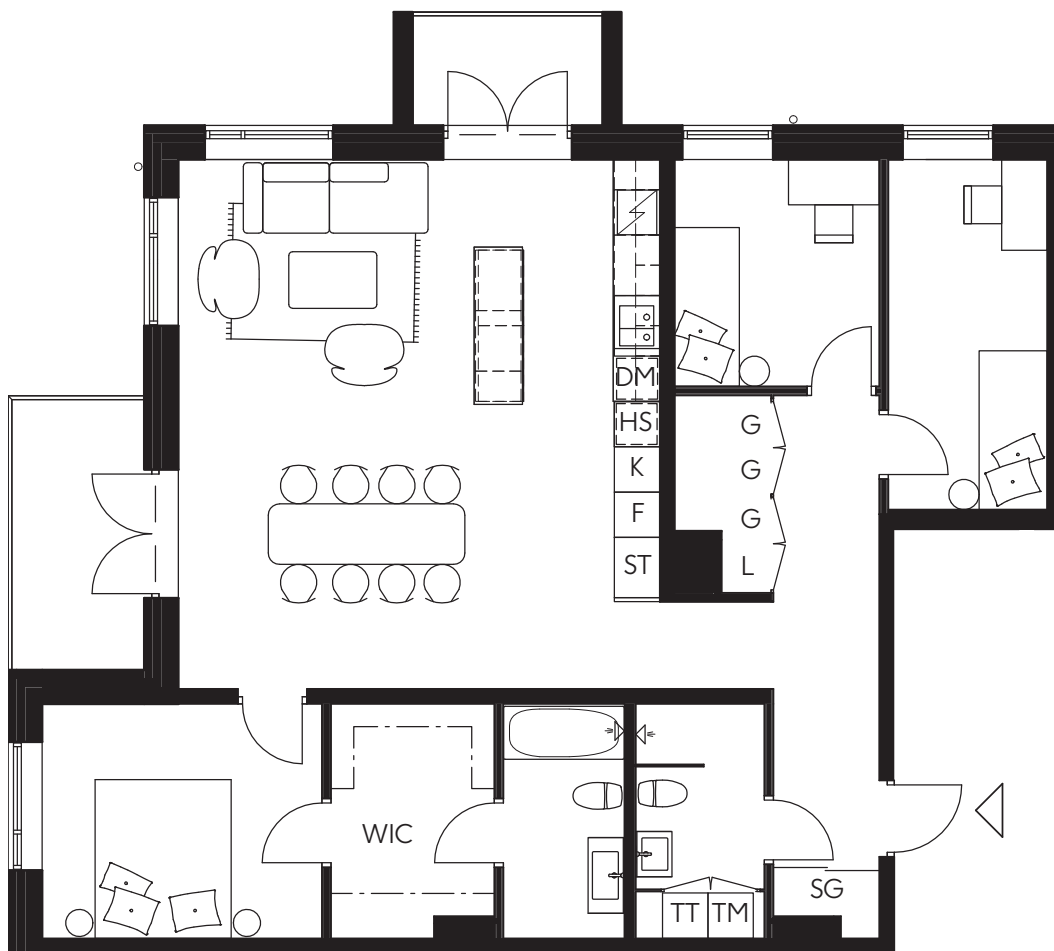

LILJEGATAN
NO.1

Hus A/Lgh A-1204/4 Rok 110 kvm/Plan 2

Hörnlägenhet i söderläge med två balkonger
Kök med ö
Sovrum med walk-in-closet och badrum en suite
Två badrum

0 3m

TM	Tvättmaskin	ST	Städsåp
TT	Torktumlare	L	Linnesåp
K	Kylskåp	HS	Högsåp
F	Frys	DM	Diskmaskin
K/F	Kyl/Frys	WIC	Walk-in-closet
G	Garderob	SG	Skjutsdörrgarderob

LILJEGATAN
NO.1

Hus A/Lgh A-1301/4 Rok 117 kvm/Plan 3

Hörnlägenhet i sydväst med fyra balkonger, 20 kvm

Kök med ö

Sovrum med walk-in-closet och badrum en suite

Två badrum

0 3m

TM	Tvättmaskin	ST	Städsåp
TT	Torktumlare	L	Linneskåp
K	Kylskåp	HS	Högsåp
F	Frys	DM	Diskmaskin
K/F	Kyl/Frys	WIC	Walk-in-closet
G	Garderob	SG	Skjutdörrsgarderob

LILJEGATAN
NO.1

Hus A/Lgh A-1302/4 Rok 110 kvm/Plan 3

Hörnlägenhet med två balkonger
Kök med ö
Sovrum med walk-in-closet och badrum en suite
Två badrum

0 3m

TM	Tvättmaskin	ST	Städsåp
TT	Torktumlare	L	Linneskåp
K	Kylskåp	HS	Högsåp
F	Frys	DM	Diskmaskin
K/F	Kyl/Frys	WIC	Walk-in-closet
G	Garderob	SG	Skjutsdörrgarderob