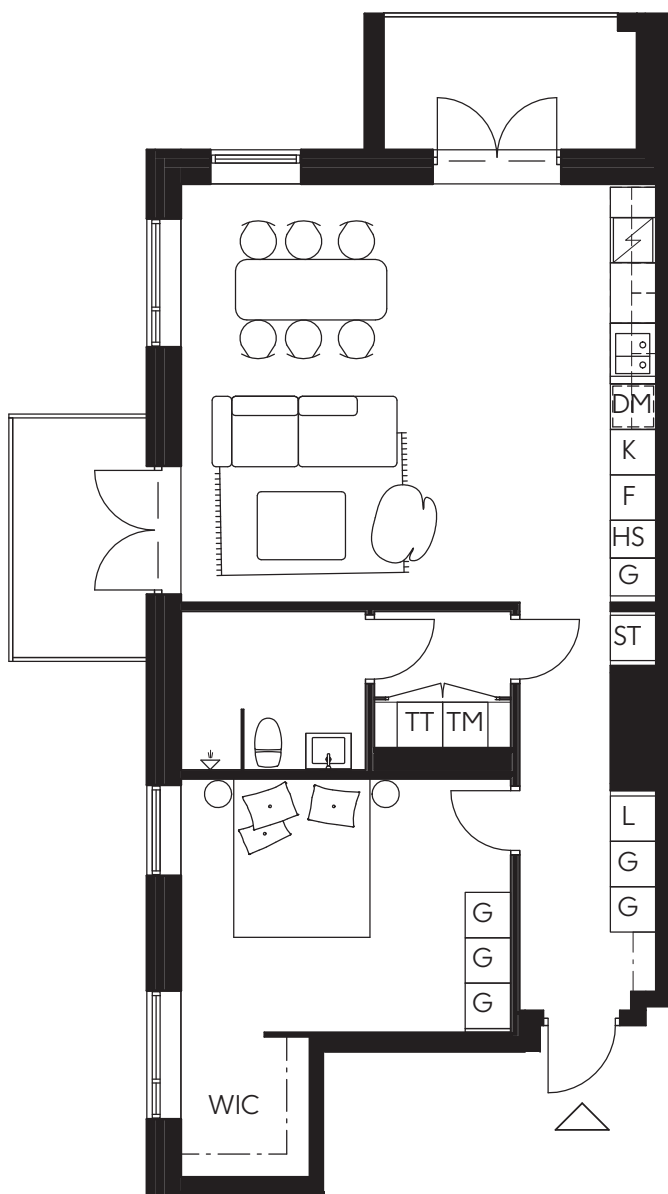

LILJEGATAN
NO.1

Hus B/Lgh B-1103/2 Rok 72 kvm/Plan 1

Hörnlägenhet med två balkonger
Separat tvättstuga
Sovrum med walk-in-closet

0 3m

TM	Tvättmaskin	ST	Städskåp
TT	Torktumlare	L	Linneskåp
K	Kylskåp	HS	Högsåp
F	Frys	DM	Diskmaskin
K/F	Kyl/Frys	WIC	Walk-in-closet
G	Garderob	SG	Skjutsdörrsgarderob