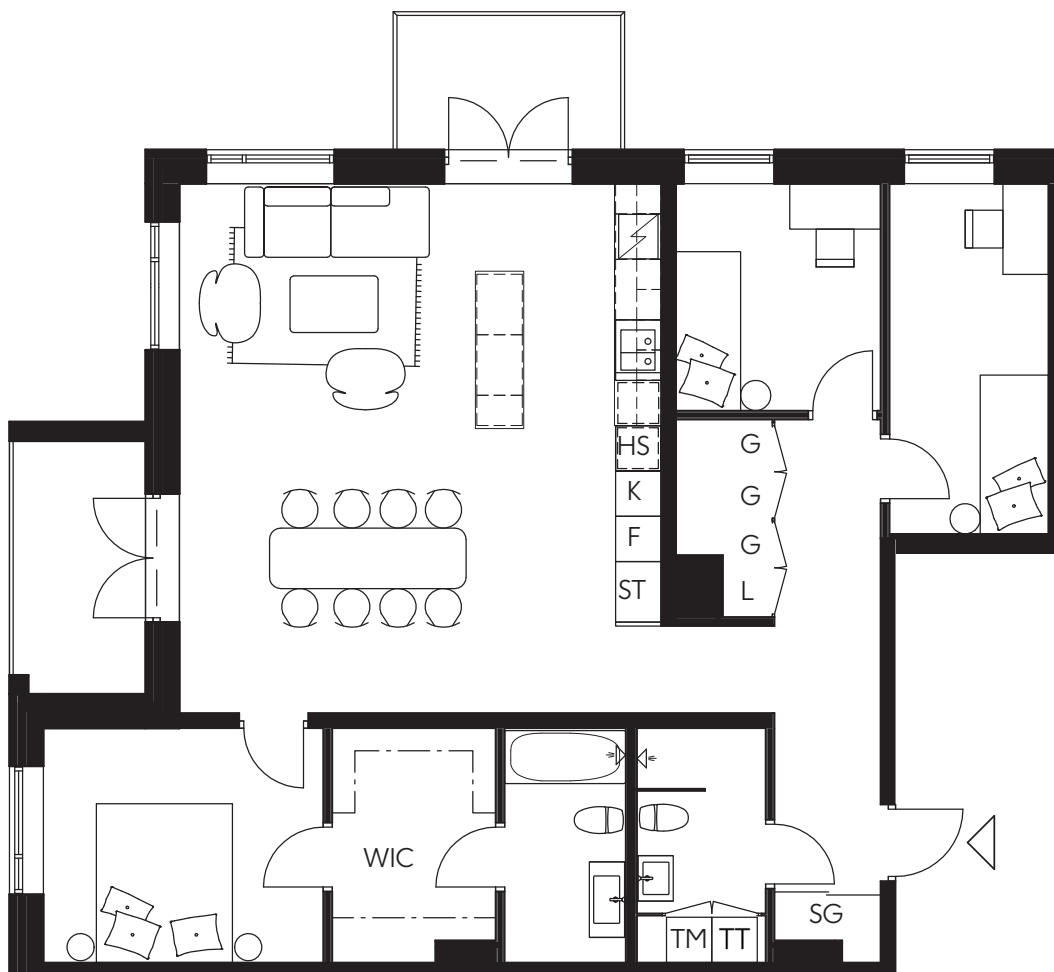

LILJEGATAN
NO.1

Hus A/Lgh A-1104/4 Rok 110 kvm/Plan 1

Hörnlägenhet i söderläge med två balkonger
Kök med ö
Sovrum med walk-in-closet och badrum en suite
Två badrum

0 3m

TM	Tvättmaskin	ST	Städsåp
TT	Torktumlare	L	Linnesåp
K	Kylskåp	HS	Högsåp
F	Frys	DM	Diskmaskin
K/F	Kyl/Frys	WIC	Walk-in-closet
G	Garderob	SG	Skjutdörrsgarderob

LILJEGATAN
NO.1

Hus A/Lgh A-1201/4 Rok 117 kvm/Plan 2

Hörnlägenhet i sydväst med fyra balkonger, 21 kvm

Kök med ö

Sovrum med walk-in-closet och badrum en suite

Två badrum

0 3m

TM	Tvättmaskin	ST	Städsåp
TT	Torktumlare	L	Linneskåp
K	Kylskåp	HS	Högsåp
F	Frys	DM	Diskmaskin
K/F	Kyl/Frys	WIC	Walk-in-closet
G	Garderob	SG	Skjutdörrsgarderob

LILJEGATAN
NO.1

Hus A/Lgh A-1202/4 Rok 110 kvm/Plan 2

Hörnlägenhet med två balkonger
Kök med ö
Sovrum med walk-in-closet och badrum en suite
Två badrum

0 3m

TM	Tvättmaskin	ST	Städsåp
TT	Torktumlare	L	Linneskåp
K	Kylskåp	HS	Högsåp
F	Frys	DM	Diskmaskin
K/F	Kyl/Frys	WIC	Walk-in-closet
G	Garderob	SG	Skjutsdörrsgarderob

LILJEGATAN
NO.1

Hus A/Lgh A-1203/4 Rok 118 kvm/Plan 2

Hörnlägenhet med fyra balkonger, 20 kvm
Kök med ö
Sovrum med walk-in-closet och badrum en suite
Två badrum

0 3m

TM	Tvättmaskin	ST	Städsåp
TT	Torktumlare	L	Linneskåp
K	Kylskåp	HS	Högsåp
F	Frys	DM	Diskmaskin
K/F	Kyl/Frys	WIC	Walk-in-closet
G	Garderob	SG	Skjutdörrsgarderob