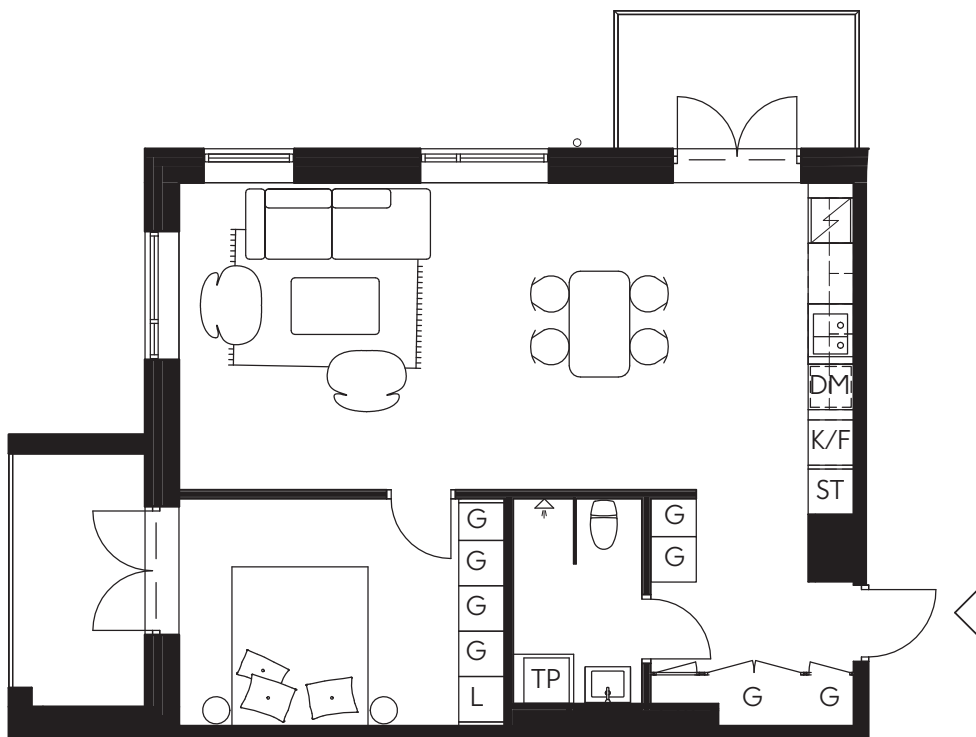

LILJEGATAN
NO.1

Hus C/Lgh C-1103/2 Rok 63 kvm/Plan 1

Hörnlägenhet med två balkonger, 12 kvm
Sovrum med generös förvaring