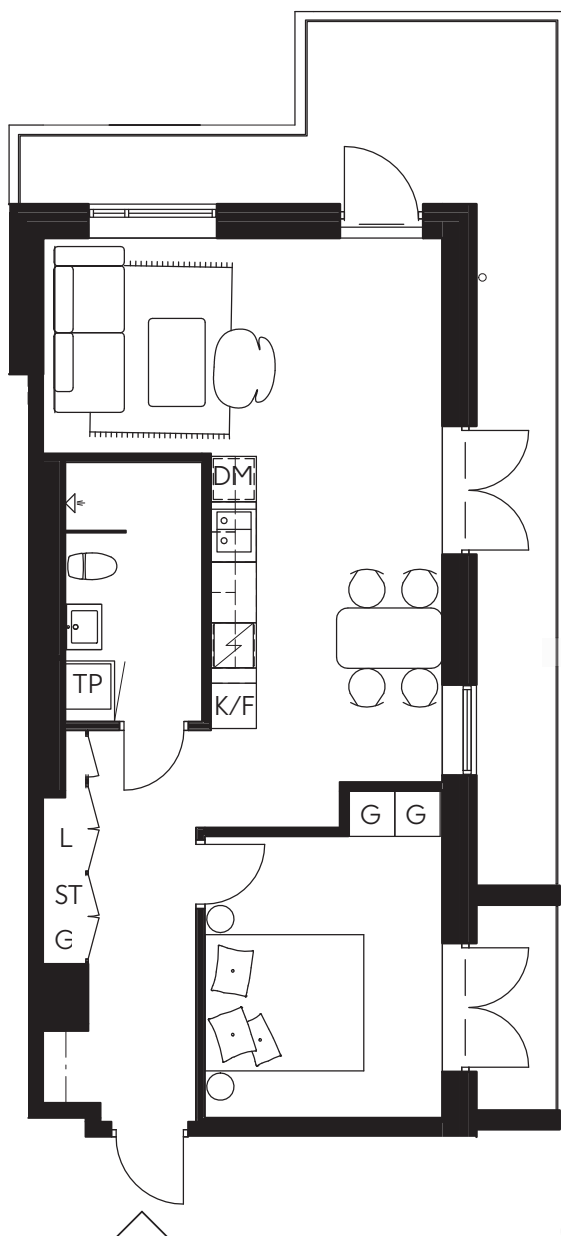

LILJEGATAN
NO.1

Hus B/Lgh B-1304/2 Rok 59 kvm/Takvåning

Hörnlägenhet med stor takterrass och morgonsol, 25 kvm
Sovrum med egen balkong

0 3m

TM	Tvättmaskin	ST	Städskåp
TP	Tvättpelare	L	Linneskåp
K	Kylskåp	HS	Högsåp
F	Frys	DM	Diskmaskin
K/F	Kyl/Frys	WIC	Walk-in-closet
G	Garderob	SG	Skjutsdörrgarderob