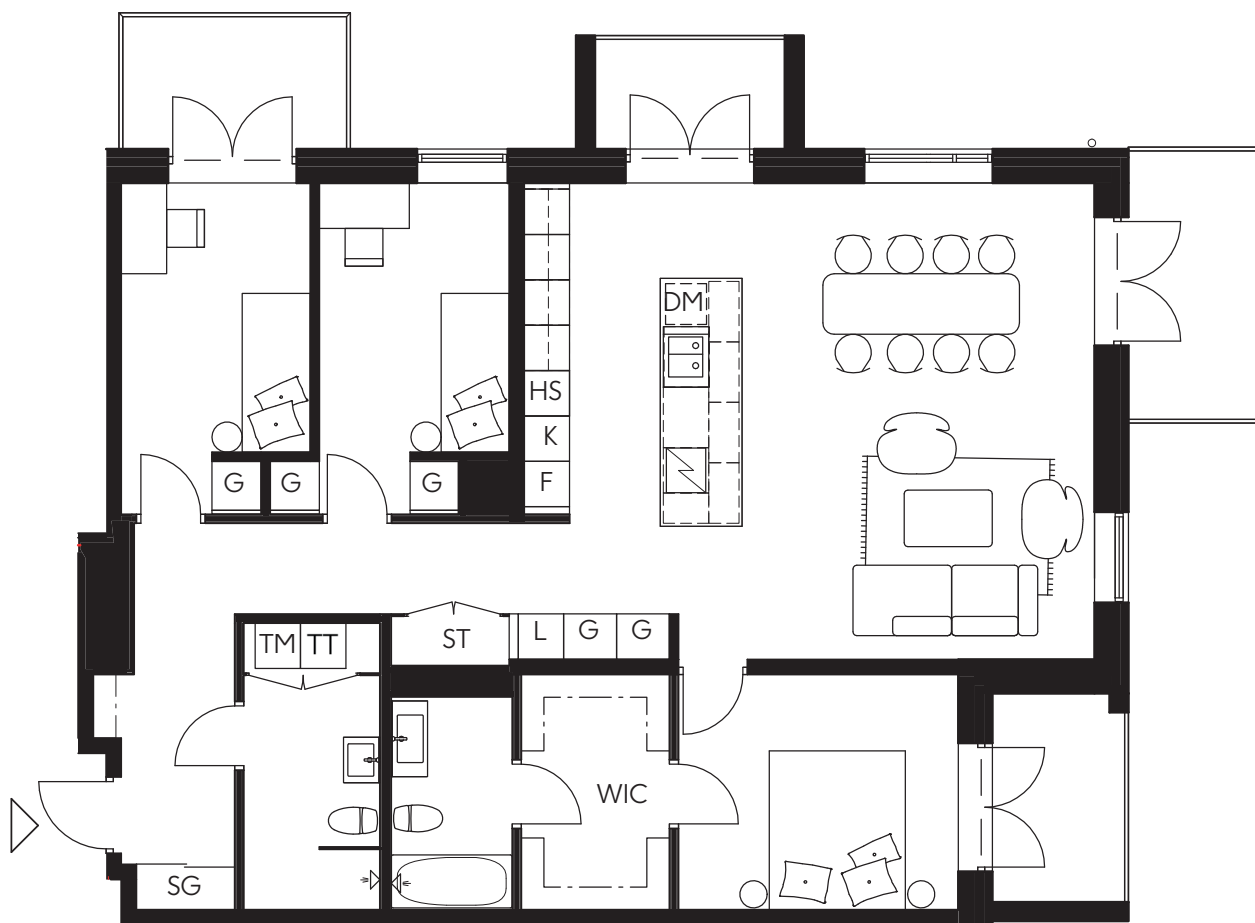

LILJEGATAN
NO.1

Hus A/Lgh A-1301/4 Rok 117 kvm/Plan 3

Hörnlägenhet i sydväst med fyra balkonger, 20 kvm

Kök med ö

Sovrum med walk-in-closet och badrum en suite

Två badrum

0 3m

TM	Tvättmaskin	ST	Städsåp
TT	Torktumlare	L	Linneskåp
K	Kylskåp	HS	Högsåp
F	Frys	DM	Diskmaskin
K/F	Kyl/Frys	WIC	Walk-in-closet
G	Garderob	SG	Skjutdörrsgarderob

LILJEGATAN
NO.1

Hus A/Lgh A-1302/4 Rok 110 kvm/Plan 3

Hörnlägenhet med två balkonger
Kök med ö
Sovrum med walk-in-closet och badrum en suite
Två badrum

0 3m

TM	Tvättmaskin	ST	Städsåp
TT	Torktumlare	L	Linneskåp
K	Kylskåp	HS	Högsåp
F	Frys	DM	Diskmaskin
K/F	Kyl/Frys	WIC	Walk-in-closet
G	Garderob	SG	Skjutsdörrgarderob

LILJEGATAN
NO.1

Hus A/Lgh A-1303/4 Rok 117 kvm/Plan 3

Hörnlägenhet med fyra balkonger, 20 kvm
Kök med ö
Sovrum med walk-in-closet och badrum en suite
Två badrum

0 3m

TM	Tvättmaskin	ST	Städsåp
TT	Torktumlare	L	Linnesåp
K	Kylskåp	HS	Högsåp
F	Frys	DM	Diskmaskin
K/F	Kyl/Frys	WIC	Walk-in-closet
G	Garderob	SG	Skjutsdörrsgarderob

LILJEGATAN
NO.1

Hus A/Lgh A-1304/4 Rok 110 kvm/Plan 3

Hörnlägenhet i söderläge med två balkonger
Kök med ö
Sovrum med walk-in-closet och badrum en suite
Två badrum

0 3m

TM	Tvättmaskin	ST	Städsåp
TT	Torktumlare	L	Linneskåp
K	Kylskåp	HS	Högsåp
F	Frys	DM	Diskmaskin
K/F	Kyl/Frys	WIC	Walk-in-closet
G	Garderob	SG	Skjutsdörrsgarderob