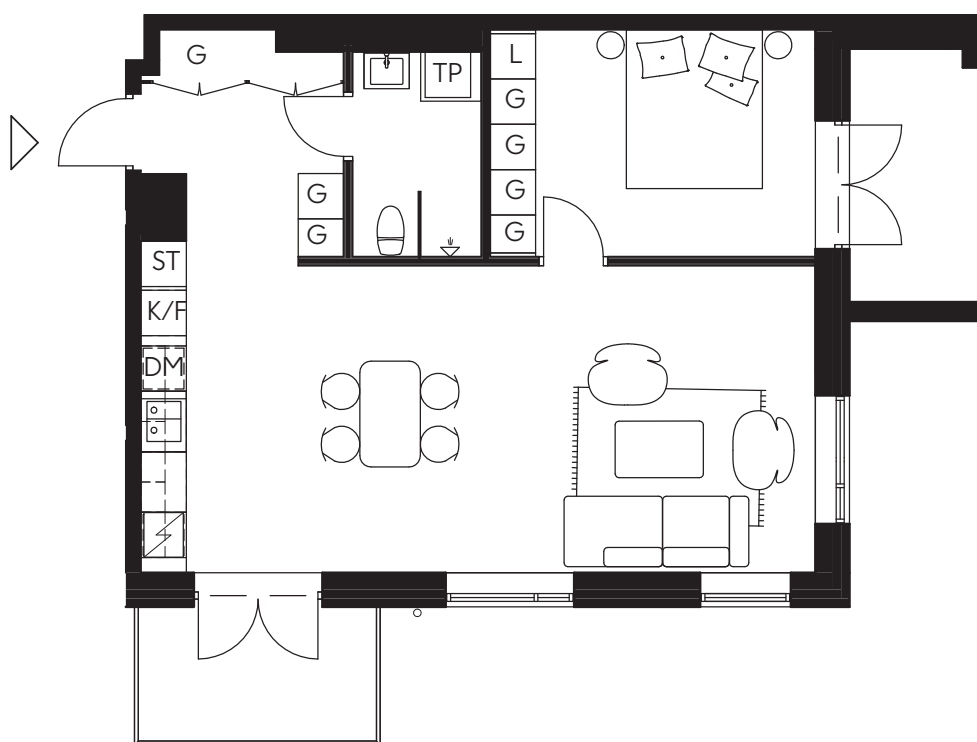

LILJEGATAN
NO.1

Hus C/Lgh C-1101/2 Rok 63 kvm/Plan 1

Hörnlägenhet i söderläge med två balkonger
Sovrum med generös förvaring