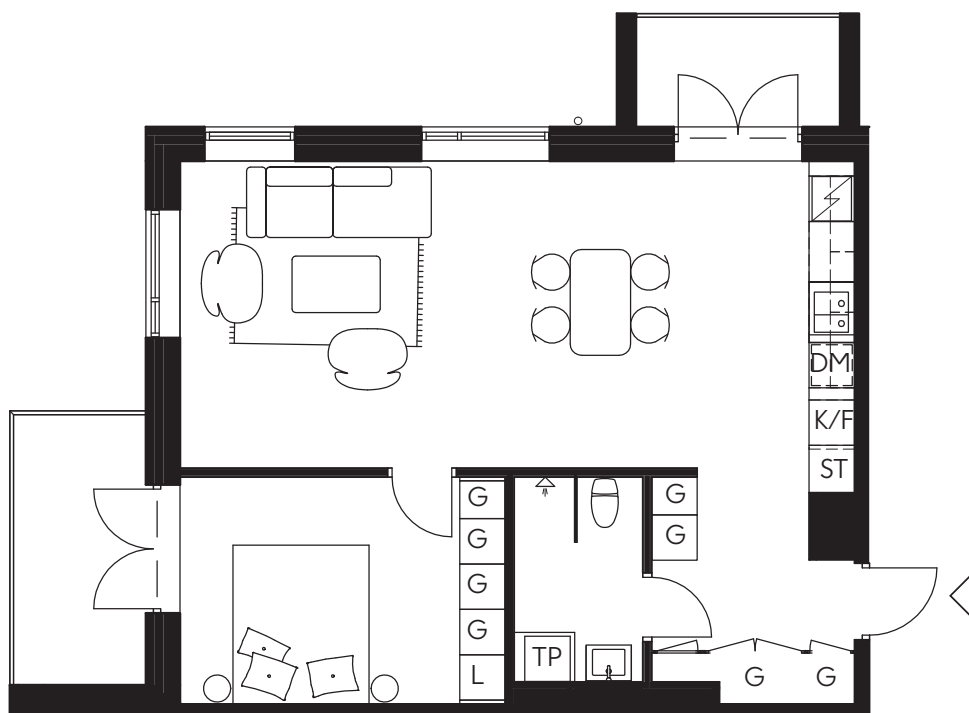

LILJEGATAN
NO.1

Hus C/Lgh C-1203/2 Rok 63 kvm/Plan 2

Hörnlägenhet med två balkonger
Sovrum med generös förvaring