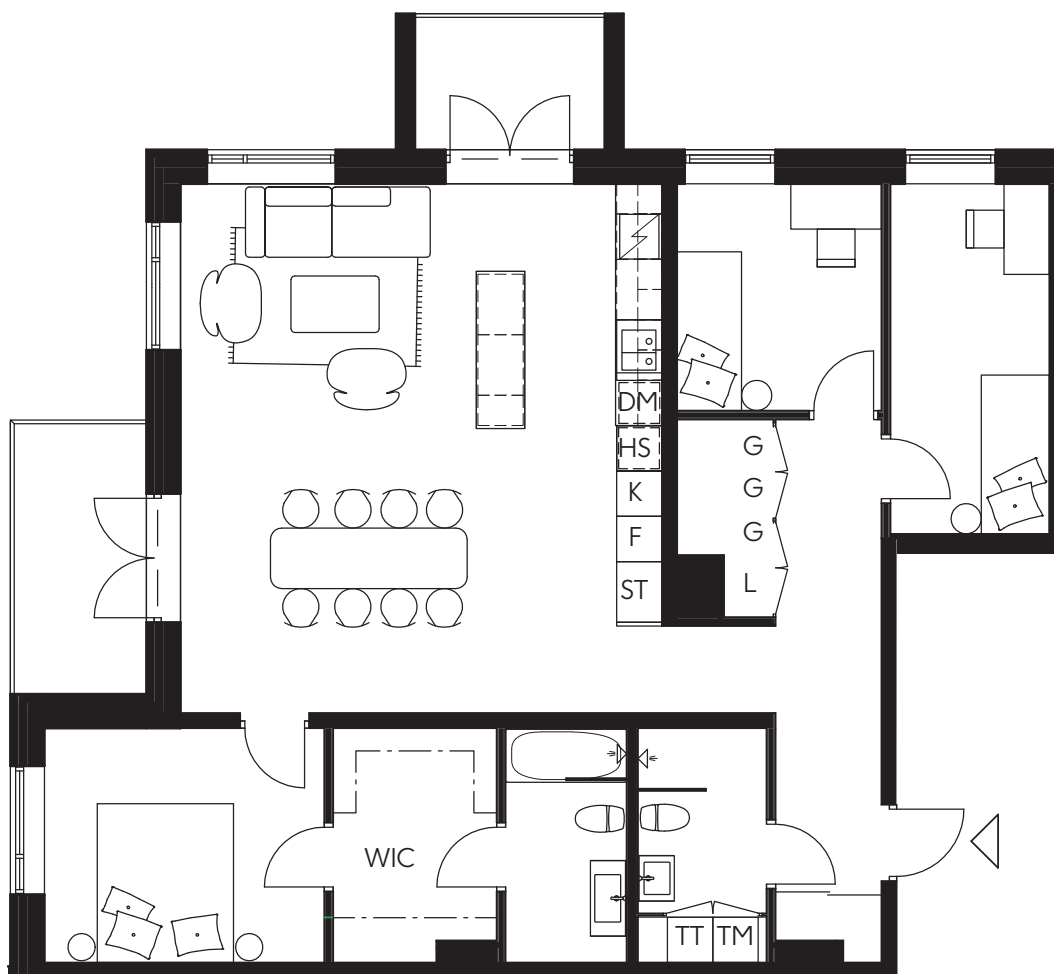

LILJEGATAN
NO.1

Hus A/Lgh A-1101/4 Rok 117 kvm/Plan 1

Hörnlägenhet i sydväst
Två balkonger
Sovrum med walk-in-closet och badrum en suite
Två badrum

0 3m

TM	Tvättmaskin	ST	Städsåp
TT	Torktumlare	L	Linnesåp
K	Kylskåp	HS	Högsåp
F	Frys	DM	Diskmaskin
K/F	Kyl/Frys	WIC	Walk-in-closet
G	Garderob	SG	Skjutdörrsgarderob

LILJEGATAN
NO.1

Hus A/Lgh A-1102/4 Rok 110 kvm/Plan 1

Hörnlägenhet med två balkonger
Kök med ö
Sovrum med walk-in-closet och badrum en suite
Två badrum

0 3m

TM	Tvättmaskin	ST	Städsåp
TT	Torktumlare	L	Linneskåp
K	Kylskåp	HS	Högsåp
F	Frys	DM	Diskmaskin
K/F	Kyl/Frys	WIC	Walk-in-closet
G	Garderob	SG	Skjutsdörrgarderob

LILJEGATAN
NO.1

Hus A/Lgh A-1103/4 Rok 117 kvm/Plan 1

Hörnlägenhet med två balkonger
Kök med ö
Sovrum med walk-in-closet och badrum en suite
Två badrum

0 3m

TM	Tvättmaskin	ST	Städsåp
TT	Torktumlare	L	Linnesåp
K	Kylskåp	HS	Högsåp
F	Frys	DM	Diskmaskin
K/F	Kyl/Frys	WIC	Walk-in-closet
G	Garderob	SG	Skjutsdörrgarderob