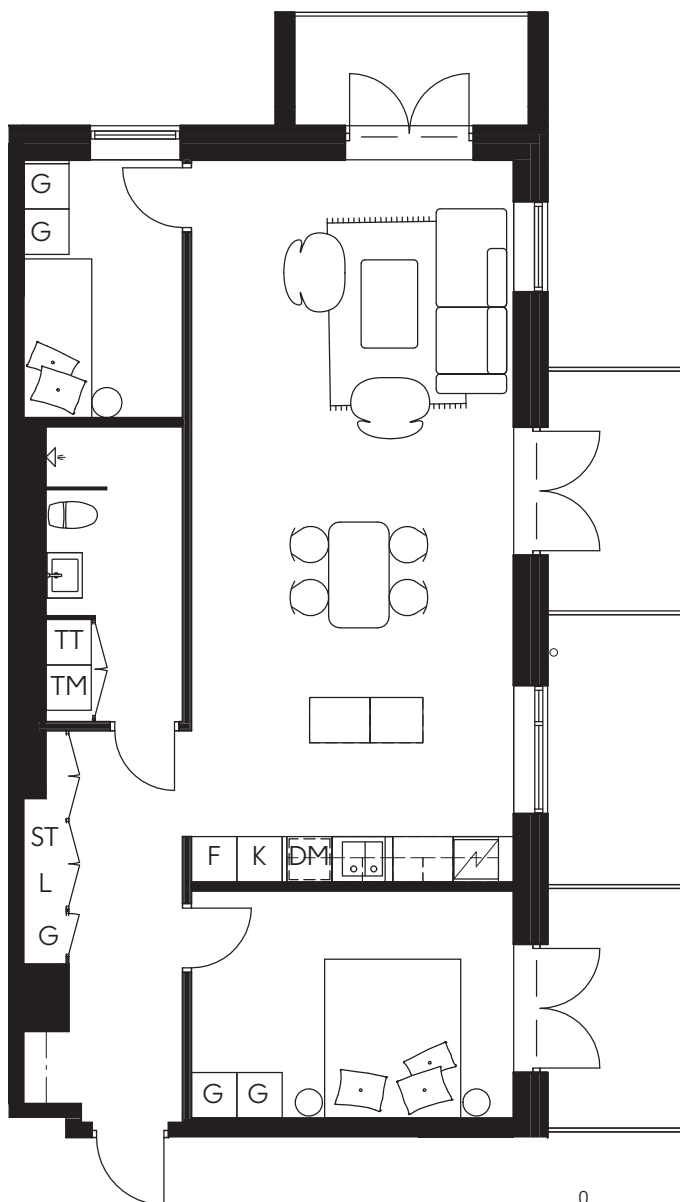

LILJEGATAN
NO.1

Hus B/Lgh B-1204/3 Rok 81 kvm/Plan 2

Hörnlägenhet med tre balkonger, 16 kvm
Sovrum med egen balkong
Kök med ö

TM	Tvättmaskin	ST	Städskåp
TT	Torktumlare	L	Linneskåp
K	Kylskåp	HS	Högsåp
F	Frys	DM	Diskmaskin
K/F	Kyl/Frys	WIC	Walk-in-closet
G	Garderob	SG	Skjutsdörrgarderob